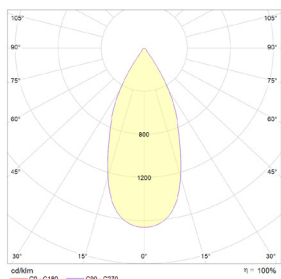

Informations optiques

Type de source	Citizen I204
Nombre de sources	/
Courant source	350mA
Tension nominale	25-40 V^{DC}
UGR	<18
Indice de rendu des couleurs	90
Macadam	2-3

Normes de la source lumineuse

Indice de protection	IP20
Protection contre les chocs mécaniques	IK02
CEE	
Essai au fil incandescent	960°C
Durée de vie et maintien de flux (Conforme IEC)	50000h L90B10
Température de stockage	/
Température d'usage	/
Classe électrique	3
Classe énergétique	/

Informations logistiques

Conditionnement par carton	1
Dimension carton	130x130x165mm
Poids net (carton)	1,213Kg
Code barre produit (EAN)	3665207005059