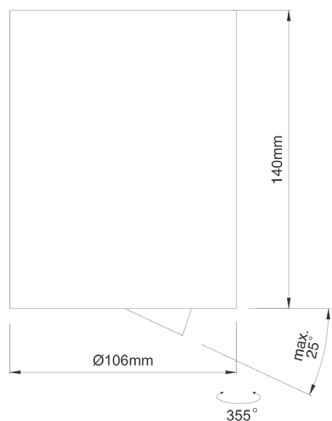

LITED

Fiche technique LUCAS LUCS100-011

Downlight Saillie carré LUCAS 106mm
Noir 3000K 14W 40° ON/OFF

Caractéristiques générales

Flux lumineux sortant	1400lm
Puissance	14W
Efficacité lumineuse	100lm/W
Température de couleur	3000K
Optique	40°
Driver inclus	oui
Gestion de driver	ON/OFF
UGR	<18
IRC	90
Macadam	2-3
Garantie	5 ans

Données mécaniques

Dimension	106x106x140mm
Diamètre	/
Percement	/
Orientable	/
Poids (luminaire)	/Kg
Matière du boîtier	Aluminium
Couleur du boîtier	Noir
Matière de l'optique	Aluminium
Aspect réflecteur	Noir mat
Type de montage	Saillie
Connexion d'entrée électrique	/
Filins de sécurité	/
Longueur de filin	/

Informations logistiques

Conditionnement par carton	1
Dimension carton	130x130x165mm
Poids net (carton)	1,213Kg
Code barre produit (EAN)	3665207005059

Données électriques

Caractéristiques électriques

Gestion	ON/OFF
Plage de gradation	/
Tension - Fréquence d'entrée	220-240V~ 50/60Hz
Connectique secteur	domino
Courant d'appel & temporalité	//
Rendement	/
Facteur de puissance	>0,9
THD	<20%
Ripple	/
Tension d'isolement (entre L - N)	/
tension d'isolement (entre L/N - T)	/
Surtension côté sortie (réf: T)	/