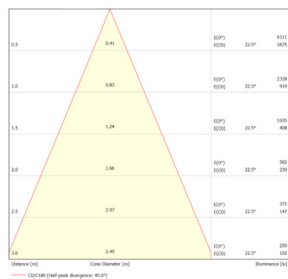

Informations optiques

Type de source	Citizen I204
Nombre de sources	/
Courant source	350mA
Tension nominale	25-40 V^{DC}
UGR	<18
Indice de rendu des couleurs	90
Macadam	2-3

Normes de la source lumineuse

Indice de protection	IP20
Protection contre les chocs mécaniques	IK02
CEE	
Essai au fil incandescent	960°C
Durée de vie et maintien de flux (Conforme IEC)	50000h L90B10
Température de stockage	/
Température d'usage	/
Classe électrique	3
Classe énergétique	/

Informations logistiques

Conditionnement par carton	1
Dimension carton	130x130x165mm
Poids net (carton)	1,213Kg
Code barre produit (EAN)	3665207005059