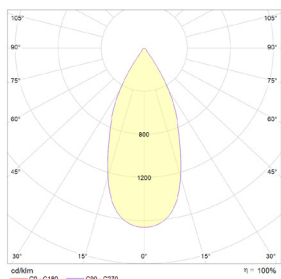

Informations optiques

Type de source	Citizen I204
Nombre de sources	/
Courant source	350mA
Tension nominale	25-40 V^{DC}
UGR	<19
Indice de rendu des couleurs	90
Macadam	2-3

Normes de la source lumineuse

Indice de protection	IP20
Protection contre les chocs mécaniques	IK02
CEE	
Essai au fil incandescent	960°C
Durée de vie et maintien de flux (Conforme IEC)	50000h L90B10
Température de stockage	/
Température d'usage	/
Classe électrique	3
Classe énergétique	/

Informations logistiques

Conditionnement par carton	1
Dimension carton	130x130x165mm
Poids net (carton)	1,213Kg
Code barre produit (EAN)	3665207005042