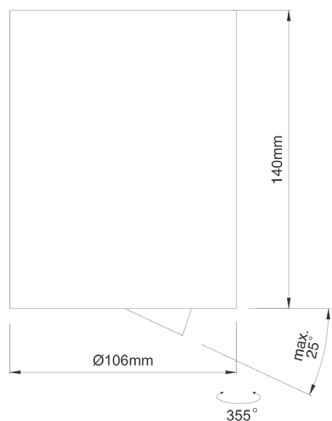

LITED

Fiche technique LUCAS LUCS100-010

Downlight Saillie carré LUCAS 106mm
Blanc 4000K 14W 40° ON/OFF

Caractéristiques générales

Flux lumineux sortant	1400lm
Puissance	14W
Efficacité lumineuse	100lm/W
Température de couleur	4000K
Optique	40°
Driver inclus	oui
Gestion de driver	ON/OFF
UGR	<19
IRC	90
Macadam	2-3
Garantie	5 ans

Données mécaniques

Dimension	106x106x140mm
Diamètre	/
Percement	/
Orientable	/
Poids (luminaire)	/Kg
Matière du boîtier	Aluminium
Couleur du boîtier	Blanc
Matière de l'optique	Aluminium
Aspect réflecteur	Blanc mat
Type de montage	Saillie
Connexion d'entrée électrique	/
Filins de sécurité	/
Longueur de filin	/

Informations logistiques

Conditionnement par carton	1
Dimension carton	130x130x165mm
Poids net (carton)	1,213Kg
Code barre produit (EAN)	3665207005042

Données électriques

Caractéristiques électriques

Gestion	ON/OFF
Plage de gradation	/
Tension - Fréquence d'entrée	220-240V~ 50/60Hz
Connectique secteur	domino
Courant d'appel & temporalité	//
Rendement	/
Facteur de puissance	>0,9
THD	<20%
Ripple	/
Tension d'isolement (entre L - N)	/
tension d'isolement (entre L/N - T)	/
Surtension côté sortie (réf: T)	/