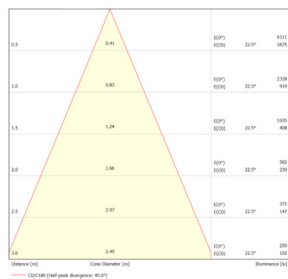

Informations optiques

Type de source	Citizen I204
Nombre de sources	/
Courant source	350mA
Tension nominale	25-40 V^{DC}
UGR	<19
Indice de rendu des couleurs	90
Macadam	2-3

Normes de la source lumineuse

Indice de protection	IP20
Protection contre les chocs mécaniques	IK02
CEE	
Essai au fil incandescent	960°C
Durée de vie et maintien de flux (Conforme IEC)	50000h L90B10
Température de stockage	/
Température d'usage	/
Classe électrique	3
Classe énergétique	/

Informations logistiques

Conditionnement par carton	1
Dimension carton	130x130x165mm
Poids net (carton)	1,213Kg
Code barre produit (EAN)	3665207005042