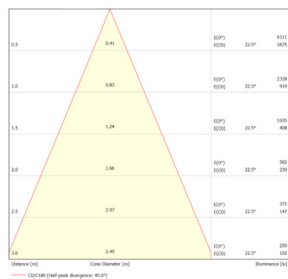

Informations optiques

Type de source	Citizen I204
Nombre de sources	/
Courant source	350mA
Tension nominale	25-40 V^{DC}
UGR	<19
Indice de rendu des couleurs	90
Macadam	2-3

Normes de la source lumineuse

Indice de protection	IP20
Protection contre les chocs mécaniques	IK02
CEE	
Essai au fil incandescent	960°C
Durée de vie et maintien de flux (Conforme IEC)	50000h L90B10
Température de stockage	/
Température d'usage	/
Classe électrique	3
Classe énergétique	/

Informations logistiques

Conditionnement par carton	1
Dimension carton	130x130x165mm
Poids net (carton)	1,213Kg
Code barre produit (EAN)	3665207005035