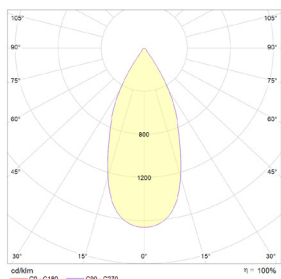

Informations optiques

Type de source	Citizen I204
Nombre de sources	/
Courant source	350mA
Tension nominale	25-40 V^{DC}
UGR	<19
Indice de rendu des couleurs	90
Macadam	2-3

Normes de la source lumineuse

Indice de protection	IP20
Protection contre les chocs mécaniques	IK02
CEE	
Essai au fil incandescent	960°C
Durée de vie et maintien de flux (Conforme IEC)	50000h L90B10
Température de stockage	/
Température d'usage	/
Classe électrique	3
Classe énergétique	/

Informations logistiques

Conditionnement par carton	1
Dimension carton	130x130x165mm
Poids net (carton)	1,213Kg
Code barre produit (EAN)	3665207005035