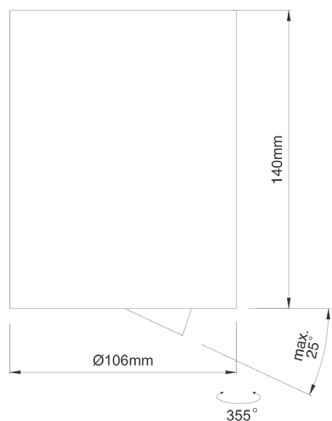

## Fiche technique LUCAS LUCS100-009

Downlight Saillie carré LUCAS 106mm  
Blanc 3000K 14W 40° ON/OFF

# Données mécaniques

Dimension	106x106x140mm
Diamètre	/
Percement	/
Orientable	/
Poids (luminaire)	/Kg
Matière du boîtier	Aluminium
Couleur du boîtier	Blanc
Matière de l'optique	Aluminium
Aspect réflecteur	Blanc mat
Type de montage	Saillie
Connexion d'entrée électrique	/
Filins de sécurité	/
Longueur de filin	/

# Informations logistiques

Conditionnement par carton	1
Dimension carton	130x130x165mm
Poids net (carton)	1,213Kg
Code barre produit (EAN)	3665207005035