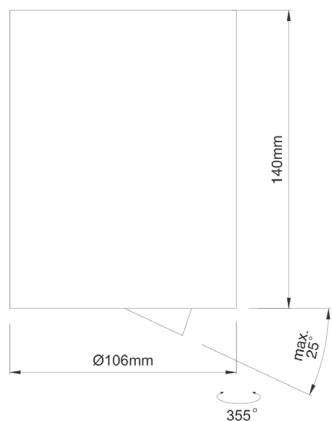

LITED

Fiche technique LUCAS LUCS100-007

Downlight Saillie rond LUCAS 106mm
Noir 3000K 14W 40° DALI

Caractéristiques générales

Flux lumineux sortant	1400lm
Puissance	14W
Efficacité lumineuse	100lm/W
Température de couleur	3000K
Optique	40°
Driver inclus	oui
Gestion de driver	DALI
UGR	<18
IRC	90
Macadam	2-3
Garantie	5 ans

Données mécaniques

Dimension	106x106x140mm
Diamètre	106mm
Percement	/
Orientable	/
Poids (luminaire)	/Kg
Matière du boîtier	Aluminium
Couleur du boîtier	Noir
Matière de l'optique	Aluminium
Aspect réflecteur	Noir mat
Type de montage	Saillie
Connexion d'entrée électrique	/
Filins de sécurité	/
Longueur de filin	/

Informations logistiques

Conditionnement par carton	1
Dimension carton	130x130x185mm
Poids net (carton)	1,021Kg
Code barre produit (EAN)	3665207005011

Données électriques

Caractéristiques électriques

Gestion	DALI
Plage de gradation	1%-100%
Tension - Fréquence d'entrée	220-240V~ 50/60Hz
Connectique secteur	domino
Courant d'appel & temporalité	//
Rendement	/
Facteur de puissance	>0,9
THD	<20%
Ripple	/
Tension d'isolement (entre L – N)	/
tension d'isolement (entre L/N – T)	/
Surtension côté sortie (réf: T)	/