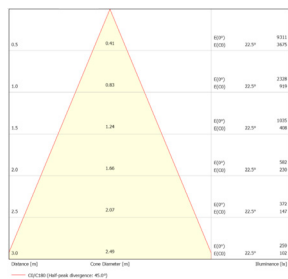

Informations optiques

Type de source	Citizen I204
Nombre de sources	/
Courant source	350mA
Tension nominale	25-40 V⁼⁼
UGR	<18
Indice de rendu des couleurs	90
Macadam	2-3

Normes de la source lumineuse

Indice de protection	IP20
Protection contre les chocs mécaniques	IK02
CEE	
Essai au fil incandescent	960°C
Durée de vie et maintien de flux (Conforme IEC)	50000h L90B10
Température de stockage	/
Température d'usage	/
Classe électrique	3
Classe énergétique	/

Informations logistiques

Conditionnement par carton	1
Dimension carton	130x130x185mm
Poids net (carton)	1,021Kg
Code barre produit (EAN)	3665207005011