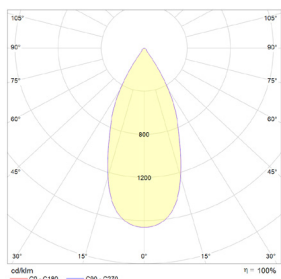

Informations optiques

Type de source	Citizen I204
Nombre de sources	/
Courant source	350mA
Tension nominale	25-40 V⁼⁼
UGR	<18
Indice de rendu des couleurs	90
Macadam	2-3

Normes de la source lumineuse

Indice de protection	IP20
Protection contre les chocs mécaniques	IK02
CEE	
Essai au fil incandescent	960°C
Durée de vie et maintien de flux (Conforme IEC)	50000h L90B10
Température de stockage	/
Température d'usage	/
Classe électrique	3
Classe énergétique	/

Informations logistiques

Conditionnement par carton	1
Dimension carton	130x130x185mm
Poids net (carton)	1,021Kg
Code barre produit (EAN)	3665207005011