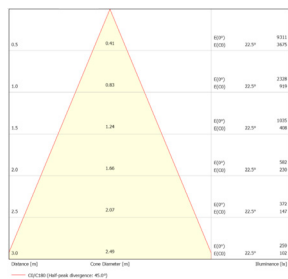

Informations optiques

Type de source	Citizen I204
Nombre de sources	/
Courant source	350mA
Tension nominale	25-40 V⁼⁼
UGR	<19
Indice de rendu des couleurs	90
Macadam	2-3

Normes de la source lumineuse

Indice de protection	IP20
Protection contre les chocs mécaniques	IK02
CEE	
Essai au fil incandescent	960°C
Durée de vie et maintien de flux (Conforme IEC)	50000h L90B10
Température de stockage	/
Température d'usage	/
Classe électrique	3
Classe énergétique	/

Informations logistiques

Conditionnement par carton	1
Dimension carton	130x130x185mm
Poids net (carton)	1,021Kg
Code barre produit (EAN)	3665207005004