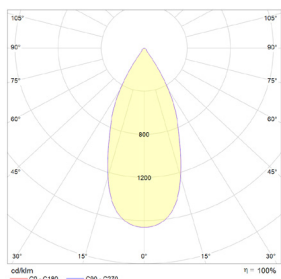

Informations optiques

Type de source	Citizen I204
Nombre de sources	/
Courant source	350mA
Tension nominale	25-40 V⁼⁼
UGR	<19
Indice de rendu des couleurs	90
Macadam	2-3

Normes de la source lumineuse

Indice de protection	IP20
Protection contre les chocs mécaniques	IK02
CEE	
Essai au fil incandescent	960°C
Durée de vie et maintien de flux (Conforme IEC)	50000h L90B10
Température de stockage	/
Température d'usage	/
Classe électrique	3
Classe énergétique	/

Informations logistiques

Conditionnement par carton	1
Dimension carton	130x130x185mm
Poids net (carton)	1,021Kg
Code barre produit (EAN)	3665207005004