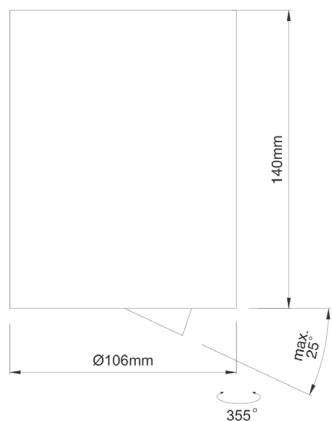

LITED

Fiche technique LUCAS LUCS100-006

Downlight Saillie rond LUCAS 106mm
Blanc 4000K 14W 40° DALI

Caractéristiques générales

Flux lumineux sortant	1400lm
Puissance	14W
Efficacité lumineuse	100lm/W
Température de couleur	4000K
Optique	40°
Driver inclus	oui
Gestion de driver	DALI
UGR	<19
IRC	90
Macadam	2-3
Garantie	5 ans

/

RoHS

Toutes les caractéristiques techniques, ainsi que les indications de poids et de dimensions ont été méticuleusement élaborées. Informations sous réserve d'erreur. Les illustrations de produits servent à titre d'exemple et peuvent différer de l'original.

Données mécaniques

Dimension	106x106x140mm
Diamètre	106mm
Percement	/
Orientable	/
Poids (luminaire)	/Kg
Matière du boîtier	Aluminium
Couleur du boîtier	Blanc
Matière de l'optique	Aluminium
Aspect réflecteur	Blanc mat
Type de montage	Saillie
Connexion d'entrée électrique	/
Filins de sécurité	/
Longueur de filin	/

Informations logistiques

Conditionnement par carton	1
Dimension carton	130x130x185mm
Poids net (carton)	1,021Kg
Code barre produit (EAN)	3665207005004

Données électriques

Caractéristiques électriques

Gestion	DALI
Plage de gradation	1%-100%
Tension - Fréquence d'entrée	220-240V~ 50/60Hz
Connectique secteur	domino
Courant d'appel & temporalité	//
Rendement	/
Facteur de puissance	>0,9
THD	<20%
Ripple	/
Tension d'isolement (entre L – N)	/
tension d'isolement (entre L/N – T)	/
Surtension côté sortie (réf: T)	/