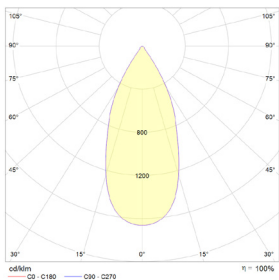

Informations optiques

Type de source	Citizen I204
Nombre de sources	/
Courant source	350mA
Tension nominale	25-40 V_{DC}
UGR	<19
Indice de rendu des couleurs	90
Macadam	2-3

Normes de la source lumineuse

Indice de protection	IP20
Protection contre les chocs mécaniques	IK02
CEE	
Essai au fil incandescent	960°C
Durée de vie et maintien de flux (Conforme IEC)	50000h L90B10
Température de stockage	/
Température d'usage	/
Classe électrique	3
Classe énergétique	/

Informations logistiques

Conditionnement par carton	1
Dimension carton	130x130x185mm
Poids net (carton)	1,021Kg
Code barre produit (EAN)	3665207004991