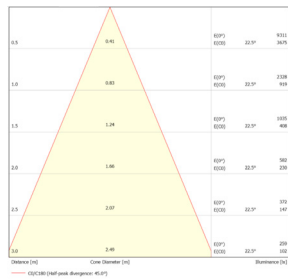

Informations optiques

Type de source	Citizen I204
Nombre de sources	/
Courant source	350mA
Tension nominale	25-40 V_{DC}
UGR	<19
Indice de rendu des couleurs	90
Macadam	2-3

Normes de la source lumineuse

Indice de protection	IP20
Protection contre les chocs mécaniques	IK02
CEE	
Essai au fil incandescent	960°C
Durée de vie et maintien de flux (Conforme IEC)	50000h L90B10
Température de stockage	/
Température d'usage	/
Classe électrique	3
Classe énergétique	/

Informations logistiques

Conditionnement par carton	1
Dimension carton	130x130x185mm
Poids net (carton)	1,021Kg
Code barre produit (EAN)	3665207004991