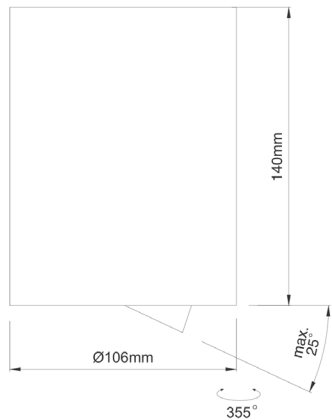

LITED

Fiche technique LUCAS LUCS100-005

Downlight Saillie rond LUCAS 106mm
Blanc 3000K 14W 40° DALI

Caractéristiques générales

Flux lumineux sortant	1400lm
Puissance	14W
Efficacité lumineuse	100lm/W
Température de couleur	3000K
Optique	40°
Driver inclus	oui
Gestion de driver	DALI
UGR	<19
IRC	90
Macadam	2-3
Garantie	5 ans

Données mécaniques

Dimension	106x106x140mm
Diamètre	106mm
Percement	/
Orientable	/
Poids (luminaire)	/Kg
Matière du boîtier	Aluminium
Couleur du boîtier	Blanc
Matière de l'optique	Aluminium
Aspect réflecteur	Blanc mat
Type de montage	Saillie
Connexion d'entrée électrique	/
Filins de sécurité	/
Longueur de filin	/

Informations logistiques

Conditionnement par carton	1
Dimension carton	130x130x185mm
Poids net (carton)	1,021Kg
Code barre produit (EAN)	3665207004991

Données électriques

Caractéristiques électriques

Gestion	DALI
Plage de gradation	1%-100%
Tension - Fréquence d'entrée	220-240V~ 50/60Hz
Connectique secteur	domino
Courant d'appel & temporalité	//
Rendement	/
Facteur de puissance	>0,9
THD	<20%
Ripple	/
Tension d'isolement (entre L – N)	/
tension d'isolement (entre L/N – T)	/
Surtension côté sortie (réf: T)	/