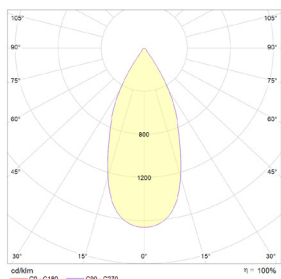

Informations optiques

Type de source	Citizen I204
Nombre de sources	/
Courant source	350mA
Tension nominale	25-40 V^{DC}
UGR	<18
Indice de rendu des couleurs	90
Macadam	2-3

Normes de la source lumineuse

Indice de protection	IP20
Protection contre les chocs mécaniques	IK02
CEE	
Essai au fil incandescent	960°C
Durée de vie et maintien de flux (Conforme IEC)	50000h L90B10
Température de stockage	/
Température d'usage	/
Classe électrique	3
Classe énergétique	/

Informations logistiques

Conditionnement par carton	1
Dimension carton	130x130x165mm
Poids net (carton)	0,907Kg
Code barre produit (EAN)	3665207004984