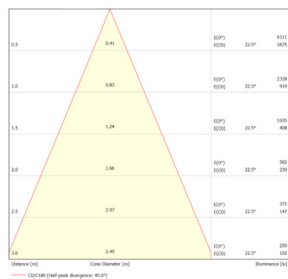

Informations optiques

Type de source	Citizen I204
Nombre de sources	/
Courant source	350mA
Tension nominale	25-40 V^{DC}
UGR	<18
Indice de rendu des couleurs	90
Macadam	2-3

Normes de la source lumineuse

Indice de protection	IP20
Protection contre les chocs mécaniques	IK02
CEE	
Essai au fil incandescent	960°C
Durée de vie et maintien de flux (Conforme IEC)	50000h L90B10
Température de stockage	/
Température d'usage	/
Classe électrique	3
Classe énergétique	/

Informations logistiques

Conditionnement par carton	1
Dimension carton	130x130x165mm
Poids net (carton)	0,907Kg
Code barre produit (EAN)	3665207004984