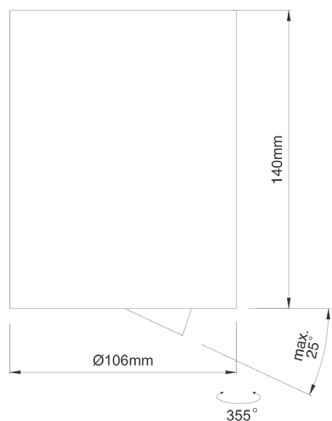

LITED

Fiche technique LUCAS LUCS100-004

Downlight Saillie rond LUCAS 106mm
Noir 4000K 14W 40° ON/OFF

Caractéristiques générales

Flux lumineux sortant	1400lm
Puissance	14W
Efficacité lumineuse	100lm/W
Température de couleur	4000K
Optique	40°
Driver inclus	oui
Gestion de driver	ON/OFF
UGR	<18
IRC	90
Macadam	2-3
Garantie	5 ans

/

RoHS

Toutes les caractéristiques techniques, ainsi que les indications de poids et de dimensions ont été méticuleusement élaborées. Informations sous réserve d'erreur. Les illustrations de produits servent à titre d'exemple et peuvent différer de l'original.

Données mécaniques

Dimension	106x106x140mm
Diamètre	106mm
Percement	/
Orientable	/
Poids (luminaire)	/Kg
Matière du boîtier	Aluminium
Couleur du boîtier	Noir
Matière de l'optique	Aluminium
Aspect réflecteur	Noir mat
Type de montage	Saillie
Connexion d'entrée électrique	/
Filins de sécurité	/
Longueur de filin	/

Informations logistiques

Conditionnement par carton	1
Dimension carton	130x130x165mm
Poids net (carton)	0,907Kg
Code barre produit (EAN)	3665207004984

Données électriques

Caractéristiques électriques

Gestion	ON/OFF
Plage de gradation	/
Tension - Fréquence d'entrée	220-240V~ 50/60Hz
Connectique secteur	domino
Courant d'appel & temporalité	//
Rendement	/
Facteur de puissance	>0,9
THD	<20%
Ripple	/
Tension d'isolement (entre L - N)	/
tension d'isolement (entre L/N - T)	/
Surtension côté sortie (réf: T)	/