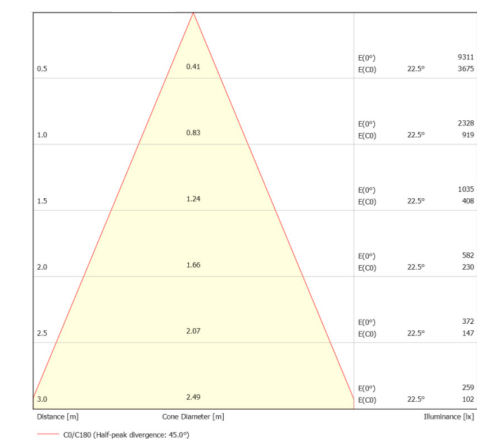

Caractéristiques électriques

Gestion	ON/OFF
Plage de gradation	/
Tension - Fréquence d'entrée	230V~ 50/60Hz
Courant par défaut	/
Connectique secteur	Bornier 30cm
Facteur de puissance	>0,9
THD	<20%
Ripple	/
Tension d'isolement (entre L - N)	/
tension d'isolement (entre L/N - T)	/
Installation électrique	monophasé
Classe énergétique	E