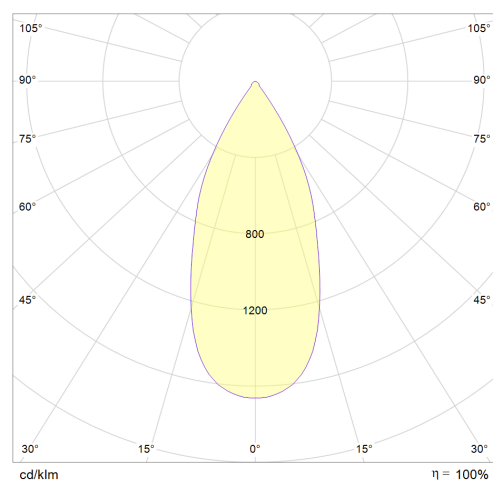

Informations optiques

Type de source	Citizen 1204
Nombre de sources	1
Classe RG	1