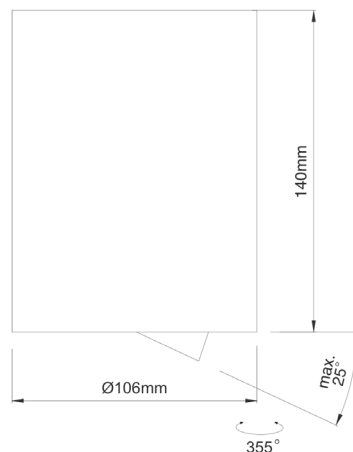

Toutes les caractéristiques techniques, ainsi que les indications de poids et de dimensions ont été méticuleusement élaborées. Informations sous réserve d'erreur. Les illustrations de produits servent à titre d'exemple et peuvent différer de l'original.

## Données mécaniques

Dimension	106x106x140mm
Percement	/
Orientable	inclinable 32° orientable 355°
Poids (luminaire)	/Kg
Matière du boîtier	Aluminium
Couleur du boîtier	Noir RAL9005
Matière de l'optique	Aluminium
Aspect réflecteur	Noir mat
Type de montage	Saillie
Filins de sécurité	/

## Informations logistiques

Conditionnement par carton	1
Dimension carton	130x130x165mm
Poids net (carton)	0.907Kg
Code barre produit (EAN)	3665207004984