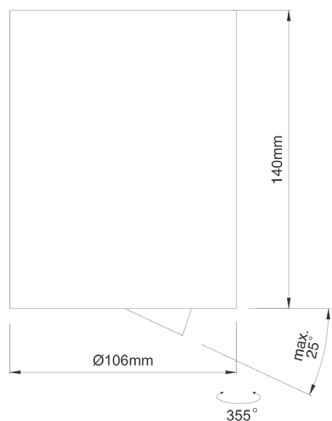

LITED

Fiche technique LUCAS LUCS100-003

Downlight Saillie rond LUCAS 106mm
Noir 3000K 14W 40° ON/OFF

Caractéristiques générales

Flux lumineux sortant	1400lm
Puissance	14W
Efficacité lumineuse	100lm/W
Température de couleur	3000K
Optique	40°
Driver inclus	oui
Gestion de driver	ON/OFF
UGR	<18
IRC	90
Macadam	2-3
Garantie	5 ans

Données mécaniques

Dimension	106x106x140mm
Diamètre	106mm
Percement	/
Orientable	/
Poids (luminaire)	/Kg
Matière du boîtier	Aluminium
Couleur du boîtier	Noir
Matière de l'optique	Aluminium
Aspect réflecteur	Noir mat
Type de montage	Saillie
Connexion d'entrée électrique	/
Filins de sécurité	/
Longueur de filin	/

Informations logistiques

Conditionnement par carton	1
Dimension carton	130x130x165mm
Poids net (carton)	0,907Kg
Code barre produit (EAN)	3665207004977

Données électriques

Caractéristiques électriques

Gestion	ON/OFF
Plage de gradation	/
Tension - Fréquence d'entrée	220-240V~ 50/60Hz
Connectique secteur	domino
Courant d'appel & temporalité	//
Rendement	/
Facteur de puissance	>0,9
THD	<20%
Ripple	/
Tension d'isolement (entre L - N)	/
tension d'isolement (entre L/N - T)	/
Surtension côté sortie (réf: T)	/