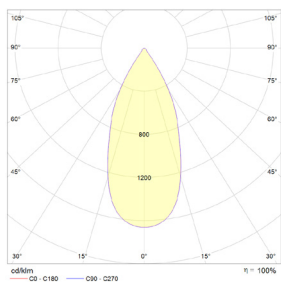

Informations optiques

Type de source	Citizen I204
Nombre de sources	/
Courant source	350mA
Tension nominale	25-40 V^{DC}
UGR	<18
Indice de rendu des couleurs	90
Macadam	2-3

Normes de la source lumineuse

Indice de protection	IP20
Protection contre les chocs mécaniques	IK02
CEE	
Essai au fil incandescent	960°C
Durée de vie et maintien de flux (Conforme IEC)	50000h L90B10
Température de stockage	/
Température d'usage	/
Classe électrique	3
Classe énergétique	/

Informations logistiques

Conditionnement par carton	1
Dimension carton	130x130x165mm
Poids net (carton)	0,907Kg
Code barre produit (EAN)	3665207004977