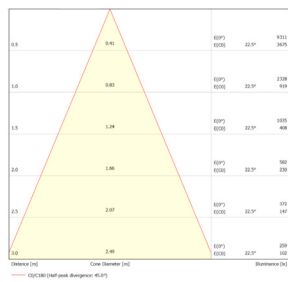

Informations optiques

Type de source	Citizen I204
Nombre de sources	/
Courant source	350mA
Tension nominale	25-40 V^{DC}
UGR	<18
Indice de rendu des couleurs	90
Macadam	2-3

Normes de la source lumineuse

Indice de protection	IP20
Protection contre les chocs mécaniques	IK02
CEE	
Essai au fil incandescent	960°C
Durée de vie et maintien de flux (Conforme IEC)	50000h L90B10
Température de stockage	/
Température d'usage	/
Classe électrique	3
Classe énergétique	/

Informations logistiques

Conditionnement par carton	1
Dimension carton	130x130x165mm
Poids net (carton)	0,907Kg
Code barre produit (EAN)	3665207004977