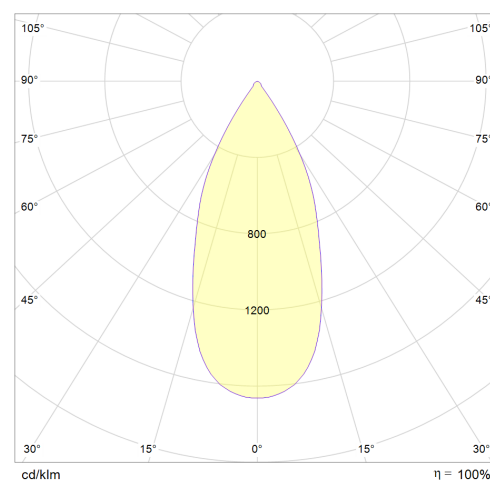

Dimensionnement disjoncteur

B10	B13	B16	B20	C10	C13	C16	C20
/	/	/	/	/	/	/	/