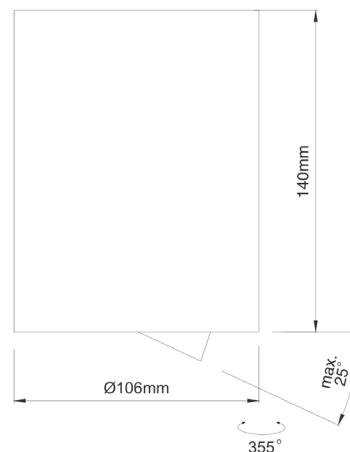

LIT^{ED}

Fiche technique LUCAS

LUCS100-002

Downlight Saillie rond LUCAS 106mm Blanc
RAL9003 4000K 14W 40° ON/OFF

Caractéristiques générales

Flux lumineux sortant	1400lm
Puissance	14W
Efficacité lumineuse	100lm/W
Température de couleur	4000K
Optique	40°
Driver inclus	oui
Gestion de driver	ON/OFF
UGR	<19
IRC	90
Macadam	<2
Tension	230V~ 50/60Hz
Garantie	5 ans

Données mécaniques

Dimension	106x106x140mm
Percement	/
Orientable	inclinable 32° orientable 355°
Poids (luminaire)	/Kg
Matière du boîtier	Aluminium
Couleur du boîtier	Blanc RAL9003
Matière de l'optique	Aluminium
Aspect réflecteur	Blanc mat
Type de montage	Saillie
Filins de sécurité	/

Informations logistiques

Conditionnement par carton	1
Dimension carton	130x130x165mm
Poids net (carton)	0.907Kg
Code barre produit (EAN)	3665207004960

Dimensionnement disjoncteur

B10	B13	B16	B20	C10	C13	C16	C20
/	/	/	/	/	/	/	/