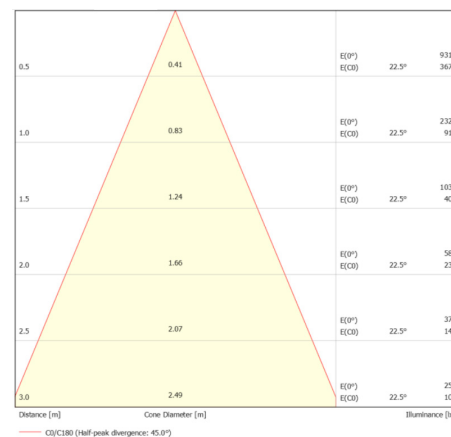

Dimensionnement disjoncteur

B10	B13	B16	B20	C10	C13	C16	C20
/	/	/	/	/	/	/	/