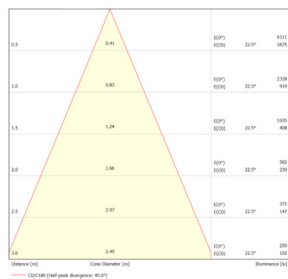

Informations optiques

Type de source	Citizen I204
Nombre de sources	/
Courant source	350mA
Tension nominale	25-40 V⁼⁼
UGR	<19
Indice de rendu des couleurs	90
Macadam	2-3

Normes de la source lumineuse

Indice de protection	IP20
Protection contre les chocs mécaniques	IK02
CEE	
Essai au fil incandescent	960°C
Durée de vie et maintien de flux (Conforme IEC)	50000h L90B10
Température de stockage	/
Température d'usage	/
Classe électrique	3
Classe énergétique	/

Informations logistiques

Conditionnement par carton	1
Dimension carton	130x130x165mm
Poids net (carton)	0,907Kg
Code barre produit (EAN)	3665207004960