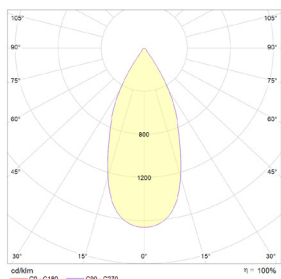

Informations optiques

Type de source	Citizen I204
Nombre de sources	/
Courant source	350mA
Tension nominale	25-40 V⁼⁼
UGR	<19
Indice de rendu des couleurs	90
Macadam	2-3

Normes de la source lumineuse

Indice de protection	IP20
Protection contre les chocs mécaniques	IK02
CEE	
Essai au fil incandescent	960°C
Durée de vie et maintien de flux (Conforme IEC)	50000h L90B10
Température de stockage	/
Température d'usage	/
Classe électrique	3
Classe énergétique	/

Informations logistiques

Conditionnement par carton	1
Dimension carton	130x130x165mm
Poids net (carton)	0,907Kg
Code barre produit (EAN)	3665207004960