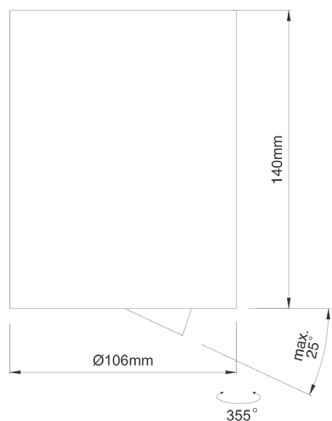

# Données mécaniques

Dimension	106x106x140mm
Diamètre	106mm
Percement	/
Orientable	/
Poids (luminaire)	/Kg
Matière du boîtier	Aluminium
Couleur du boîtier	Blanc
Matière de l'optique	Aluminium
Aspect réflecteur	Blanc mat
Type de montage	Saillie
Connexion d'entrée électrique	/
Filins de sécurité	/
Longueur de filin	/

# Informations logistiques

Conditionnement par carton	1
Dimension carton	130x130x165mm
Poids net (carton)	0,907Kg
Code barre produit (EAN)	3665207004960