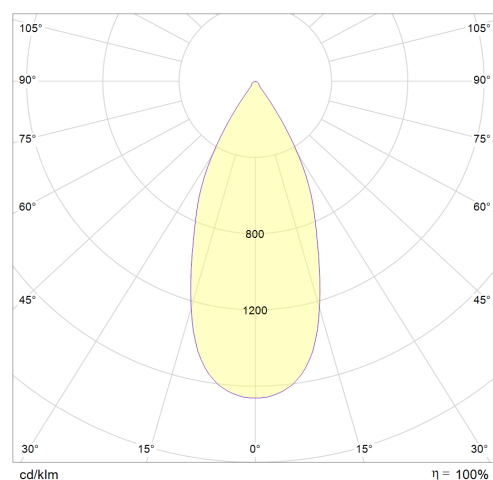

cd/klm $\eta = 100\%$
— C0 - C180 — C90 - C270