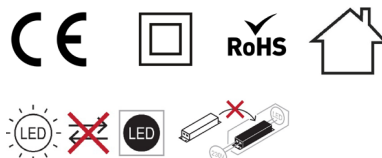

LIT^{ED}

Fiche technique LUCAS

LUCS100-001

Downlight Saillie rond LUCAS 106mm Blanc
RAL9003 3000K 14W 40° ON/OFF

Caractéristiques générales

Flux lumineux sortant	1400lm
Puissance	14W
Efficacité lumineuse	100lm/W
Température de couleur	3000K
Optique	40°
Driver inclus	oui
Gestion de driver	ON/OFF
UGR	<19
IRC	90
Macadam	<2
Tension	230V~ 50/60Hz
Garantie	5 ans

Toutes les caractéristiques techniques, ainsi que les indications de poids et de dimensions ont été méticuleusement élaborées. Informations sous réserve d'erreur. Les illustrations de produits servent à titre d'exemple et peuvent différer de l'original.