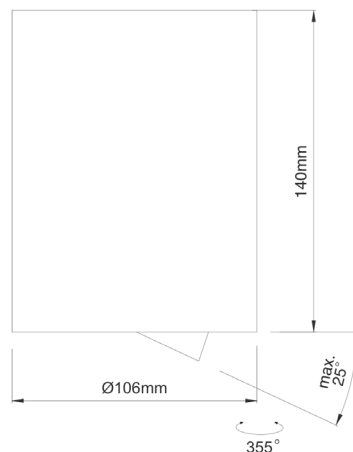

LIT^{ED}

Fiche technique LUCAS

LUCS100-001

Downlight Saillie rond LUCAS 106mm Blanc
RAL9003 3000K 14W 40° ON/OFF

Caractéristiques générales

Flux lumineux sortant	1400lm
Puissance	14W
Efficacité lumineuse	100lm/W
Température de couleur	3000K
Optique	40°
Driver inclus	oui
Gestion de driver	ON/OFF
UGR	<19
IRC	90
Macadam	<2
Tension	230V~ 50/60Hz
Garantie	5 ans

Toutes les caractéristiques techniques, ainsi que les indications de poids et de dimensions ont été méticuleusement élaborées. Informations sous réserve d'erreur. Les illustrations de produits servent à titre d'exemple et peuvent différer de l'original.

Données mécaniques

Dimension	106x106x140mm
Percement	/
Orientable	inclinable 32° orientable 355°
Poids (luminaire)	/Kg
Matière du boîtier	Aluminium
Couleur du boîtier	Blanc RAL9003
Matière de l'optique	Aluminium
Aspect réflecteur	Blanc mat
Type de montage	Saillie
Filins de sécurité	/

Informations logistiques

Conditionnement par carton	1
Dimension carton	130x130x165mm
Poids net (carton)	0.907Kg
Code barre produit (EAN)	3665207004953

cd/klm $\eta = 100\%$
 — C0 - C180 — C90 - C270

Dimensionnement disjoncteur