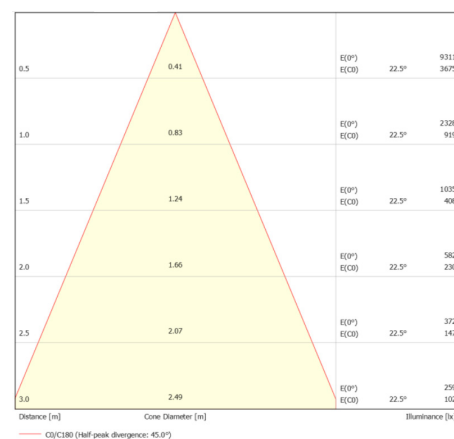

Dimensionnement disjoncteur

B10	B13	B16	B20	C10	C13	C16	C20
/	/	/	/	/	/	/	/