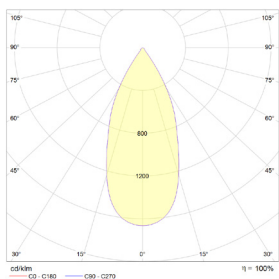

Informations optiques

Type de source	LED COB
Nombre de sources	/
Courant source	700mA
Tension nominale	/V_~
UGR	<19
Indice de rendu des couleurs	90
Macadam	<2

Normes de la source lumineuse

Indice de protection	IP20
Protection contre les chocs mécaniques	/
CEE	
Essai au fil incandescent	960°C
Durée de vie et maintien de flux (Conforme IEC)	50000h L90B10
Température de stockage	/
Température d'usage	/
Classe électrique	3
Classe énergétique	/

Informations logistiques

Conditionnement par carton	1
Dimension carton	/
Poids net (carton)	/Kg
Code barre produit (EAN)	3665207029307