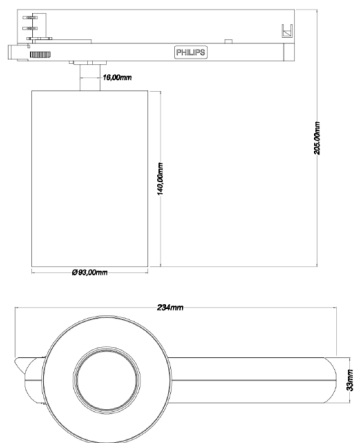

/

RoHS

Toutes les caractéristiques techniques, ainsi que les indications de poids et de dimensions ont été méticuleusement élaborées. Informations sous réserve d'erreur. Les illustrations de produits servent à titre d'exemple et peuvent différer de l'original.

Données mécaniques

Dimension	93x93x140mm (205mm total)
Diamètre	93mm
Percement	/
Orientable	/
Poids (luminaire)	/Kg
Matière du boîtier	Aluminium
Couleur du boîtier	Blanc
Matière de l'optique	Aluminium
Aspect réflecteur	Blanc mat
Type de montage	Rail 230V
Connexion d'entrée électrique	/
Filins de sécurité	/
Longueur de filin	/