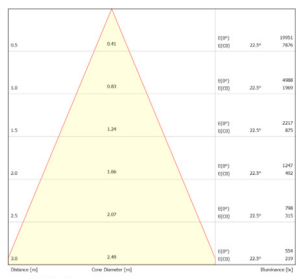

Informations optiques

Type de source	LED COB
Nombre de sources	/
Courant source	700mA
Tension nominale	/V_~
UGR	<19
Indice de rendu des couleurs	90
Macadam	<2

Normes de la source lumineuse

Indice de protection	IP20
Protection contre les chocs mécaniques	/
CEE	
Essai au fil incandescent	960°C
Durée de vie et maintien de flux (Conforme IEC)	50000h L90B10
Température de stockage	/
Température d'usage	/
Classe électrique	3
Classe énergétique	/

Informations logistiques

Conditionnement par carton	1
Dimension carton	/
Poids net (carton)	/Kg
Code barre produit (EAN)	3665207029307