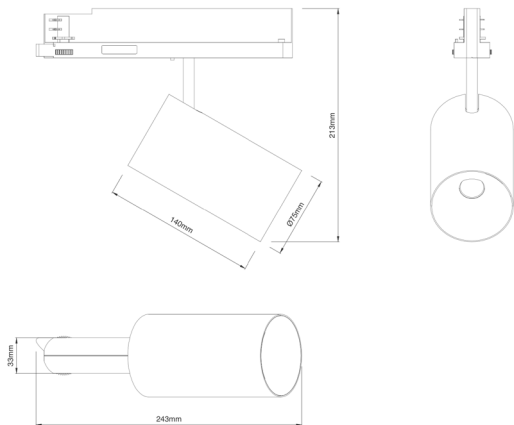

/

RoHS

Toutes les caractéristiques techniques, ainsi que les indications de poids et de dimensions ont été méticuleusement élaborées. Informations sous réserve d'erreur. Les illustrations de produits servent à titre d'exemple et peuvent différer de l'original.

Données mécaniques

Dimension	75x75x140mm (500mm total)
Diamètre	75mm
Percement	/
Orientable	/
Poids (luminaire)	/Kg
Matière du boîtier	Aluminium
Couleur du boîtier	Blanc
Matière de l'optique	Aluminium
Aspect réflecteur	Blanc mat
Type de montage	Rail 230V
Connexion d'entrée électrique	/
Filins de sécurité	/
Longueur de filin	/