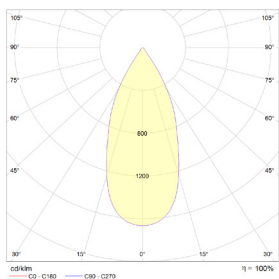

Informations optiques

Type de source	Citizen I204
Nombre de sources	/
Courant source	500mA
Tension nominale	/V_~
UGR	<19
Indice de rendu des couleurs	90
Macadam	2-3

Normes de la source lumineuse

Indice de protection	IP20
Protection contre les chocs mécaniques	/
CEE	
Essai au fil incandescent	960°C
Durée de vie et maintien de flux (Conforme IEC)	50000h L90B10
Température de stockage	/
Température d'usage	/
Classe électrique	3
Classe énergétique	/

Informations logistiques

Conditionnement par carton	1
Dimension carton	245x220x95mm
Poids net (carton)	1,038Kg
Code barre produit (EAN)	3665207029352