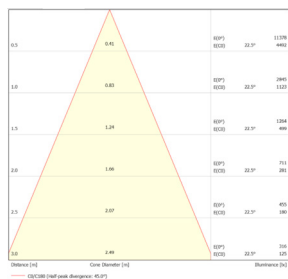

Informations optiques

Type de source	Citizen I204
Nombre de sources	/
Courant source	500mA
Tension nominale	/V_~
UGR	<19
Indice de rendu des couleurs	90
Macadam	2-3

Normes de la source lumineuse

Indice de protection	IP20
Protection contre les chocs mécaniques	/
CEE	
Essai au fil incandescent	960°C
Durée de vie et maintien de flux (Conforme IEC)	50000h L90B10
Température de stockage	/
Température d'usage	/
Classe électrique	3
Classe énergétique	/

Informations logistiques

Conditionnement par carton	1
Dimension carton	245x220x95mm
Poids net (carton)	1,038Kg
Code barre produit (EAN)	3665207029352