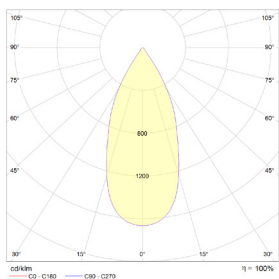

Informations optiques

Type de source	Citizen I204
Nombre de sources	/
Courant source	500mA
Tension nominale	/V_~
UGR	<18
Indice de rendu des couleurs	90
Macadam	2-3

Normes de la source lumineuse

Indice de protection	IP20
Protection contre les chocs mécaniques	/
CEE	
Essai au fil incandescent	960°C
Durée de vie et maintien de flux (Conforme IEC)	50000h L90B10
Température de stockage	/
Température d'usage	/
Classe électrique	3
Classe énergétique	/

Informations logistiques

Conditionnement par carton	1
Dimension carton	245x220x95mm
Poids net (carton)	0,838Kg
Code barre produit (EAN)	3665207005219