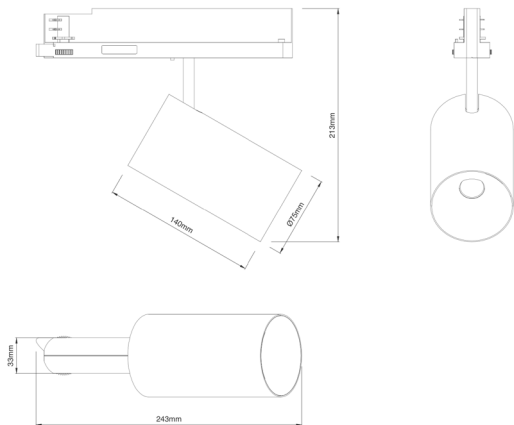

LITED

Fiche technique LUCAS

LUCP100-003

Projecteur sur rail LUCAS 75mm Noir
3000K 20W 40° ON/OFF

Caractéristiques générales

Flux lumineux sortant	2000lm
Puissance	20W
Efficacité lumineuse	100lm/W
Température de couleur	3000K
Optique	40°
Driver inclus	oui
Gestion de driver	ON/OFF
UGR	<18
IRC	90
Macadam	2-3
Garantie	5 ans

/

RoHS

Toutes les caractéristiques techniques, ainsi que les indications de poids et de dimensions ont été méticuleusement élaborées. Informations sous réserve d'erreur. Les illustrations de produits servent à titre d'exemple et peuvent différer de l'original.

Données mécaniques

Dimension	75x75x140mm (500mm total)
Diamètre	75mm
Percement	/
Orientable	/
Poids (luminaire)	/Kg
Matière du boîtier	Aluminium
Couleur du boîtier	Noir
Matière de l'optique	Aluminium
Aspect réflecteur	Noir mat
Type de montage	Rail 230V
Connexion d'entrée électrique	/
Filins de sécurité	/
Longueur de filin	/