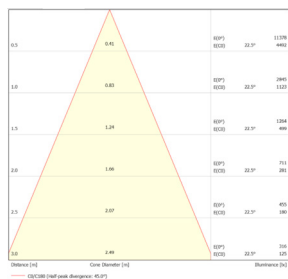

Informations optiques

Type de source	Citizen I204
Nombre de sources	/
Courant source	500mA
Tension nominale	/V_~
UGR	<18
Indice de rendu des couleurs	90
Macadam	2-3

Normes de la source lumineuse

Indice de protection	IP20
Protection contre les chocs mécaniques	/
CEE	
Essai au fil incandescent	960°C
Durée de vie et maintien de flux (Conforme IEC)	50000h L90B10
Température de stockage	/
Température d'usage	/
Classe électrique	3
Classe énergétique	/

Informations logistiques

Conditionnement par carton	1
Dimension carton	245x220x95mm
Poids net (carton)	0,838Kg
Code barre produit (EAN)	3665207005219