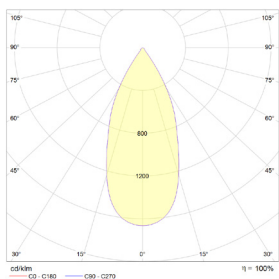

Informations optiques

Type de source	Citizen I204
Nombre de sources	/
Courant source	500mA
Tension nominale	/V_~
UGR	<19
Indice de rendu des couleurs	90
Macadam	2-3

Normes de la source lumineuse

Indice de protection	IP20
Protection contre les chocs mécaniques	/
CEE	
Essai au fil incandescent	960°C
Durée de vie et maintien de flux (Conforme IEC)	50000h L90B10
Température de stockage	/
Température d'usage	/
Classe électrique	3
Classe énergétique	/

Informations logistiques

Conditionnement par carton	1
Dimension carton	245x220x95mm
Poids net (carton)	0,838Kg
Code barre produit (EAN)	3665207005202