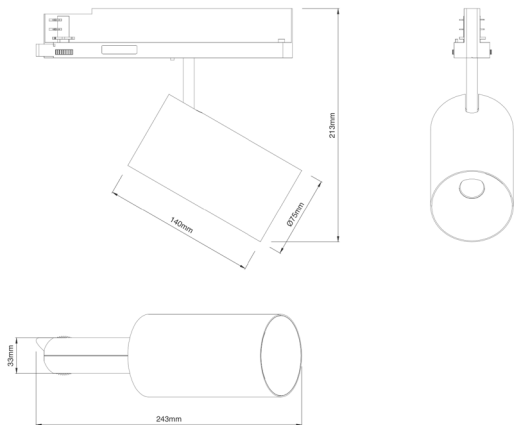

LITED

Fiche technique LUCAS

LUCP100-002

Projecteur sur rail LUCAS 75mm Blanc
4000K 20W 40° ON/OFF

Caractéristiques générales

Flux lumineux sortant	2000lm
Puissance	20W
Efficacité lumineuse	100lm/W
Température de couleur	4000K
Optique	40°
Driver inclus	oui
Gestion de driver	ON/OFF
UGR	<19
IRC	90
Macadam	2-3
Garantie	5 ans

/

RoHS

Toutes les caractéristiques techniques, ainsi que les indications de poids et de dimensions ont été méticuleusement élaborées. Informations sous réserve d'erreur. Les illustrations de produits servent à titre d'exemple et peuvent différer de l'original.

Données mécaniques

Dimension	75x75x140mm (500mm total)
Diamètre	75mm
Percement	/
Orientable	/
Poids (luminaire)	/Kg
Matière du boîtier	Aluminium
Couleur du boîtier	Blanc
Matière de l'optique	Aluminium
Aspect réflecteur	Blanc mat
Type de montage	Rail 230V
Connexion d'entrée électrique	/
Filins de sécurité	/
Longueur de filin	/