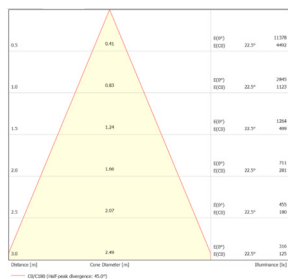

Informations optiques

Type de source	Citizen I204
Nombre de sources	/
Courant source	500mA
Tension nominale	/V_~
UGR	<19
Indice de rendu des couleurs	90
Macadam	2-3

Normes de la source lumineuse

Indice de protection	IP20
Protection contre les chocs mécaniques	/
CEE	
Essai au fil incandescent	960°C
Durée de vie et maintien de flux (Conforme IEC)	50000h L90B10
Température de stockage	/
Température d'usage	/
Classe électrique	3
Classe énergétique	/

Informations logistiques

Conditionnement par carton	1
Dimension carton	245x220x95mm
Poids net (carton)	0,838Kg
Code barre produit (EAN)	3665207005202