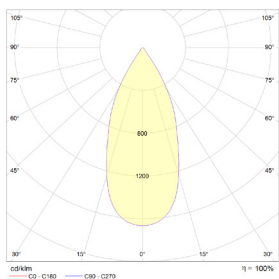

Informations optiques

Type de source	Citizen I204
Nombre de sources	/
Courant source	500mA
Tension nominale	/V_~
UGR	<19
Indice de rendu des couleurs	90
Macadam	2-3

Normes de la source lumineuse

Indice de protection	IP20
Protection contre les chocs mécaniques	IK02
CEE	
Essai au fil incandescent	960°C
Durée de vie et maintien de flux (Conforme IEC)	50000h L90B10
Température de stockage	/
Température d'usage	/
Classe électrique	3
Classe énergétique	/

Informations logistiques

Conditionnement par carton	1
Dimension carton	245x220x95mm
Poids net (carton)	0,838Kg
Code barre produit (EAN)	3665207005196