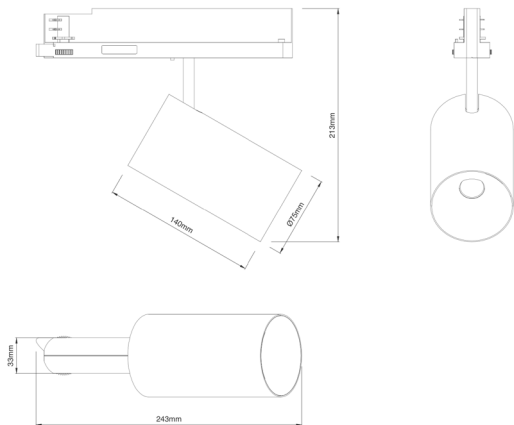

LITED

Fiche technique LUCAS

LUCP100-001

Projecteur sur rail LUCAS 75mm Blanc
3000K 20W 40° ON/OFF

Caractéristiques générales

Flux lumineux sortant	2000lm
Puissance	20W
Efficacité lumineuse	100lm/W
Température de couleur	3000K
Optique	40°
Driver inclus	oui
Gestion de driver	ON/OFF
UGR	<19
IRC	90
Macadam	2-3
Garantie	5 ans

/

RoHS

Toutes les caractéristiques techniques, ainsi que les indications de poids et de dimensions ont été méticuleusement élaborées. Informations sous réserve d'erreur. Les illustrations de produits servent à titre d'exemple et peuvent différer de l'original.

Données mécaniques

Dimension	75x75x140mm (500mm total)
Diamètre	75mm
Percement	/
Orientable	/
Poids (luminaire)	/Kg
Matière du boîtier	Aluminium
Couleur du boîtier	Blanc
Matière de l'optique	Aluminium
Aspect réflecteur	Blanc mat
Type de montage	Rail 230V
Connexion d'entrée électrique	/
Filins de sécurité	/
Longueur de filin	/