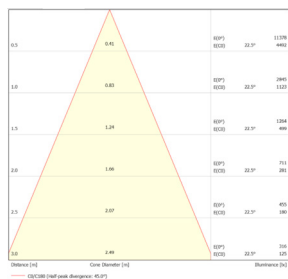

Informations optiques

Type de source	Citizen I204
Nombre de sources	/
Courant source	500mA
Tension nominale	/V_~
UGR	<19
Indice de rendu des couleurs	90
Macadam	2-3

Normes de la source lumineuse

Indice de protection	IP20
Protection contre les chocs mécaniques	IK02
CEE	
Essai au fil incandescent	960°C
Durée de vie et maintien de flux (Conforme IEC)	50000h L90B10
Température de stockage	/
Température d'usage	/
Classe électrique	3
Classe énergétique	/

Informations logistiques

Conditionnement par carton	1
Dimension carton	245x220x95mm
Poids net (carton)	0,838Kg
Code barre produit (EAN)	3665207005196