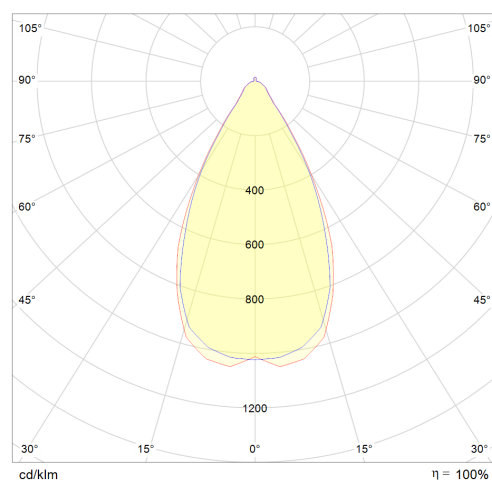

Dimensionnement disjoncteur

B10	B13	B16	B20	C10	C13	C16	C20
/	/	/	/	/	/	/	/