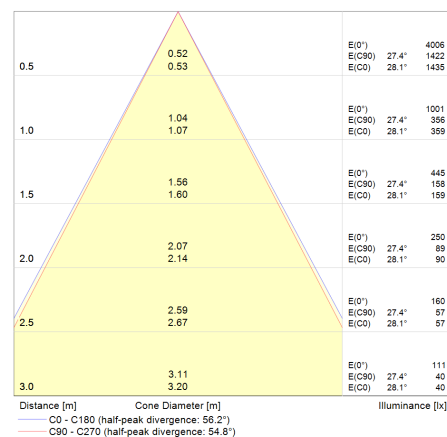

Dimensionnement disjoncteur

B10	B13	B16	B20	C10	C13	C16	C20
/	/	/	/	/	/	/	/