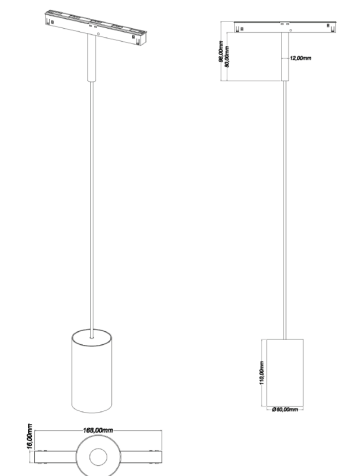

UGR <19

IRC 90

Macadam <2

Tension 48V

Garantie 5 ans

RoHS

Toutes les caractéristiques techniques, ainsi que les indications de poids et de dimensions ont été méticuleusement élaborées. Informations sous réserve d'erreur. Les illustrations de produits servent à titre d'exemple et peuvent différer de l'original.

## Données mécaniques

Dimension	60x60x168mm
Percement	/
Orientable	non
Poids (luminaire)	/Kg
Matière du boîtier	Aluminium
Couleur du boîtier	Blanc RAL9003
Matière de l'optique	Aluminium
Aspect réflecteur	Blanc
Type de montage	rail 48V magnétique
Filins de sécurité	/ 1,5m