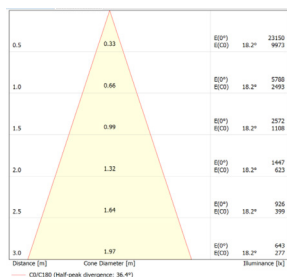

Informations optiques

Type de source	LED
Nombre de sources	/
Courant source	/mA
Tension nominale	/V_~
UGR	<23
Indice de rendu des couleurs	90
Macadam	<3

Normes de la source lumineuse

Indice de protection	IP20
Protection contre les chocs mécaniques	IK02
CEE	
Essai au fil incandescent	650°C
Durée de vie et maintien de flux (Conforme IEC)	50000h L80B10
Température de stockage	/
Température d'usage	-0? ~35?
Classe électrique	/
Classe énergétique	/

Informations logistiques

Conditionnement par carton	1
Dimension carton	/
Poids net (carton)	/Kg
Code barre produit (EAN)	/