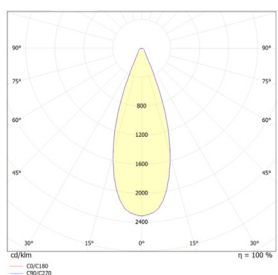

Informations optiques

Type de source	LED
Nombre de sources	/
Courant source	/mA
Tension nominale	/V_~
UGR	<23
Indice de rendu des couleurs	90
Macadam	<3

Normes de la source lumineuse

Indice de protection	IP20
Protection contre les chocs mécaniques	IK02
CEE	
Essai au fil incandescent	650°C
Durée de vie et maintien de flux (Conforme IEC)	50000h L80B10
Température de stockage	/
Température d'usage	-0? ~35?
Classe électrique	/
Classe énergétique	/

Informations logistiques

Conditionnement par carton	1
Dimension carton	/
Poids net (carton)	/Kg
Code barre produit (EAN)	/