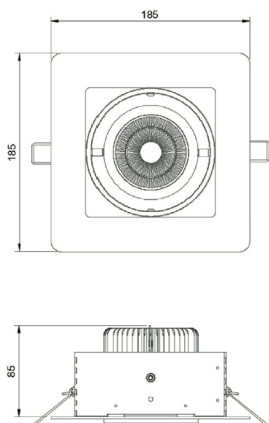

LITED

Fiche technique JOMON

JOM28-003

Downlight JOMON 185mm bois 2700K
28W 38° DALI

Caractéristiques générales

Flux lumineux sortant	2200lm
Puissance	28W
Efficacité lumineuse	79lm/W
Température de couleur	2700K
Optique	38°
Driver inclus	oui
Gestion de driver	DALI
UGR	<23
IRC	90
Macadam	<3
Garantie	5 ans

/

Toutes les caractéristiques techniques, ainsi que les indications de poids et de dimensions ont été méticuleusement élaborées. Informations sous réserve d'erreur. Les illustrations de produits servent à titre d'exemple et peuvent différer de l'original.

Données mécaniques

Dimension	185x185x85mm
Diamètre	/
Percement	165x165mm
Orientable	/
Poids (luminaire)	1,2Kg
Matière du boîtier	Aluminium / Chêne
Couleur du boîtier	bois
Matière de l'optique	Polycarbonate
Aspect réflecteur	Noir
Type de montage	encastré
Connexion d'entrée électrique	/
Filins de sécurité	/
Longueur de filin	/