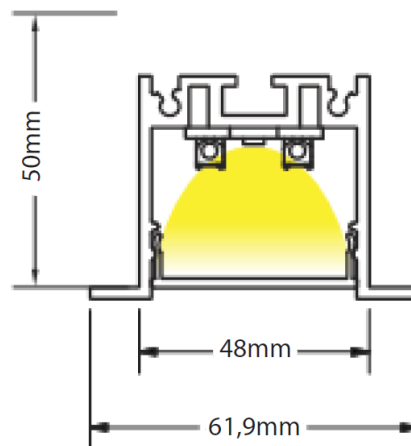

ALPHAZET

BY ZAMBELIS

LIT^{ED}

Fiche technique HORIZON

HOR142-011

ligne lumineuse encastré HORIZON 1420mm
Blanc 3000K 45W Microprismatique opale
DALI/PUSH

Caractéristiques générales

Flux lumineux sortant	5258lm
Puissance	45W
Efficacité lumineuse	117lm/W
Température de couleur	3000K
Optique	Microprismatique opale
Driver inclus	oui
Gestion de driver	DALI/PUSH
UGR	<19
IRC	80
Macadam	<3
Tension	100-240V~ 50/60Hz
Garantie	5 ans

Données mécaniques

Dimension	1420x61,9x50mm
Percement	1406x48mm
Orientable	non
Poids (luminaire)	/Kg
Matière du boîtier	Aluminium
Couleur du boîtier	Blanc
Matière de l'optique	Polycarbonate
Aspect réflecteur	microprismatique opale
Type de montage	encastré
Filins de sécurité	/