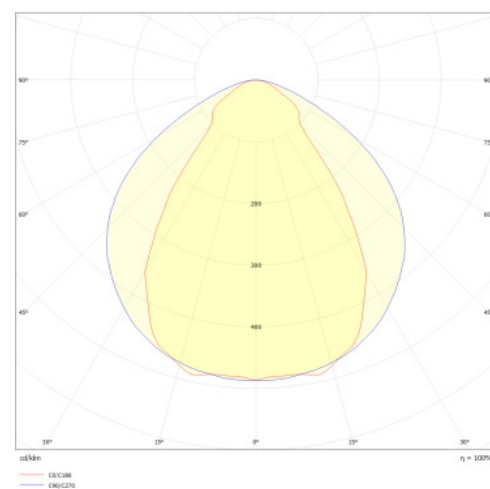

Paramétrage recommandé

Puissance	Courant	Lumen
45W	350mA	5490

Option de paramétrage

33W	250mA	4026lm
45W	350mA	5477lm

Dimensionnement disjoncteur

B10	B13	B16	B20	C10	C13	C16	C20
18	23	29	36	30	39	49	60