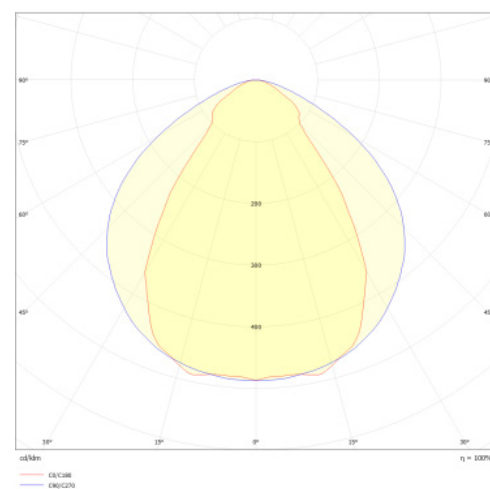

Paramétrage recommandé

Puissance	Courant	Lumen
45W	350mA	5490

Option de paramétrage

33W	250mA	4026lm
45W	350mA	5477lm

Dimensionnement disjoncteur

B10	B13	B16	B20	C10	C13	C16	C20
32	42	52	65	54	70	88	104