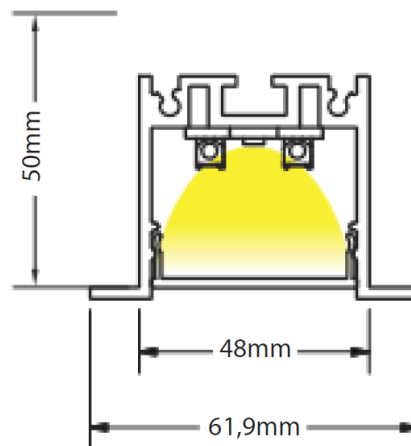

## Données mécaniques

Dimension	1420x61,9x50mm
Percement	1406x48mm
Orientable	non
Poids (luminaire)	/Kg
Matière du boîtier	Aluminium
Couleur du boîtier	Blanc
Matière de l'optique	Polycarbonate
Aspect réflecteur	microprismatique opale
Type de montage	encastré
Filins de sécurité	/