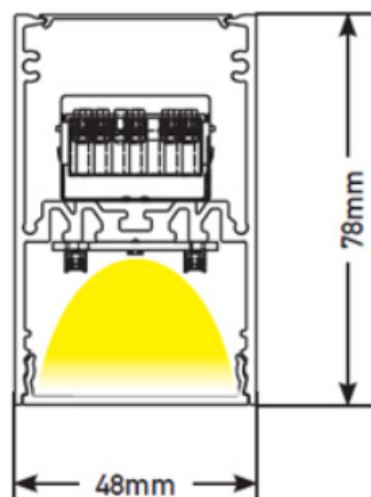

Accessoire d'installation obligatoire (voir page 3)

EN 62471  
RG0

Toutes les caractéristiques techniques, ainsi que les indications de poids et de dimensions ont été méticuleusement élaborées. Informations sous réserve d'erreur. Les illustrations de produits servent à titre d'exemple et peuvent différer de l'original.

## Données mécaniques

Dimension	1420x48x78mm
Percement	/
Orientable	non
Poids (luminaire)	/Kg
Matière du boîtier	Aluminium
Couleur du boîtier	Noir
Matière de l'optique	Polycarbonate
Aspect réflecteur	microprismatique opale
Type de montage	saillie / suspendu
Filins de sécurité	/