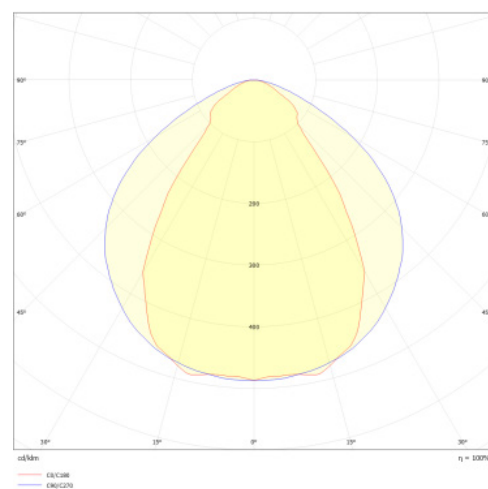

Caractéristiques électriques

Gestion	DALI
Plage de gradation	1-100%
Tension - Fréquence d'entrée	100-240V~ 50/60Hz
Courant par défaut	500mA
Connectique secteur	Bornier
Facteur de puissance	>0,9
THD	<20%
Ripple	<4%
Tension d'isolement (entre L - N)	1kV
tension d'isolement (entre L/N - T)	2kV
Surtension côté sortie (réf: T)	/