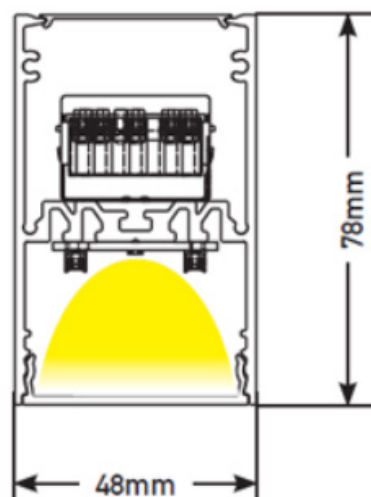

Accessoire d'installation obligatoire (voir page 3)

EN 62471
RG0

Toutes les caractéristiques techniques, ainsi que les indications de poids et de dimensions ont été méticuleusement élaborées. Informations sous réserve d'erreur. Les illustrations de produits servent à titre d'exemple et peuvent différer de l'original.

Données mécaniques

Dimension	1420x48x78mm
Percement	/
Orientable	non
Poids (luminaire)	/Kg
Matière du boîtier	Aluminium
Couleur du boîtier	Blanc
Matière de l'optique	Polycarbonate
Aspect réflecteur	microprismatique opale
Type de montage	saillie / suspendu
Filins de sécurité	/