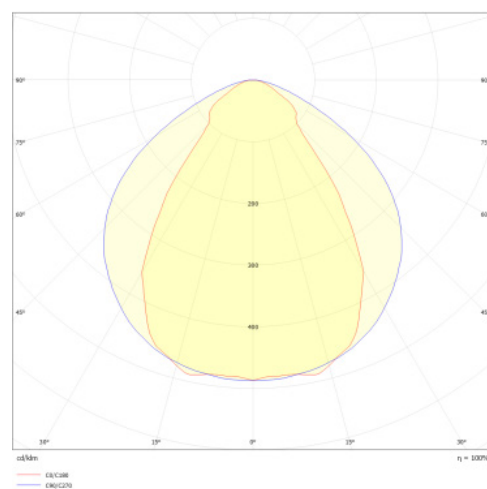

Caractéristiques électriques

Gestion	DALI
Plage de gradation	1-100%
Tension - Fréquence d'entrée	100-240V~ 50/60Hz
Courant par défaut	500mA
Connectique secteur	Bornier
Facteur de puissance	>0,9
THD	<20%
Ripple	<4%
Tension d'isolement (entre L - N)	1kV
tension d'isolement (entre L/N - T)	2kV
Surtension côté sortie (réf: T)	/