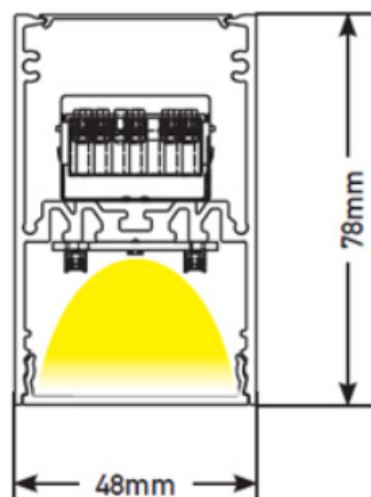

Accessoire d'installation obligatoire (voir page 3)

EN 62471
RG0

Toutes les caractéristiques techniques, ainsi que les indications de poids et de dimensions ont été méticuleusement élaborées. Informations sous réserve d'erreur. Les illustrations de produits servent à titre d'exemple et peuvent différer de l'original.

Données mécaniques

Dimension	1420x48x78mm
Percement	/
Orientable	non
Poids (luminaire)	/Kg
Matière du boîtier	Aluminium
Couleur du boîtier	Noir
Matière de l'optique	Polycarbonate
Aspect réflecteur	microprismatique opale
Type de montage	saillie / suspendu
Filins de sécurité	/