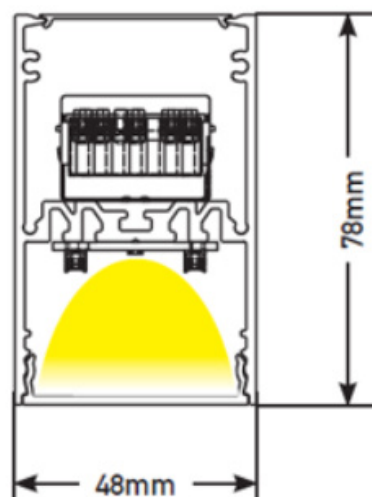

Accessoire d'installation obligatoire (voir page 3)

EN 62471
RG0

Toutes les caractéristiques techniques, ainsi que les indications de poids et de dimensions ont été méticuleusement élaborées. Informations sous réserve d'erreur. Les illustrations de produits servent à titre d'exemple et peuvent différer de l'original.

Données mécaniques

Dimension	1420x48x78mm
Percement	/
Orientable	non
Poids (luminaire)	/Kg
Matière du boîtier	Aluminium
Couleur du boîtier	Noir
Matière de l'optique	Polycarbonate
Aspect réflecteur	microprismatique opale
Type de montage	saillie / suspendu
Filins de sécurité	/