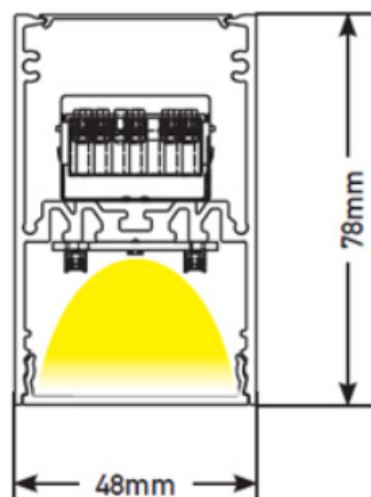

ALPHAZET

BY ZAMBELIS

LIT^{ED}

Fiche technique HORIZON

HOR142-001

ligne lumineuse HORIZON 1420mm Blanc
3000K 45W Microprismatique opale ON/OFF

Caractéristiques générales

Flux lumineux sortant	5258lm
Puissance	45W
Efficacité lumineuse	117lm/W
Température de couleur	3000K
Optique	Microprismatique opale
Driver inclus	oui
Gestion de driver	ON/OFF
UGR	<19
IRC	80
Macadam	<3
Tension	100-240V~ 50/60Hz
Garantie	5 ans

Données mécaniques

Dimension	1420x48x78mm
Percement	/
Orientable	non
Poids (luminaire)	/Kg
Matière du boîtier	Aluminium
Couleur du boîtier	Blanc
Matière de l'optique	Polycarbonate
Aspect réflecteur	microprismatique opale
Type de montage	saillie / suspendu
Filins de sécurité	/