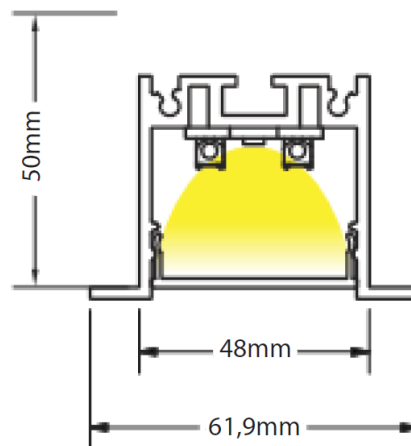

Données mécaniques

Dimension	1140x61,9x50mm
Percement	1126x48mm
Orientable	non
Poids (luminaire)	/Kg
Matière du boîtier	Aluminium
Couleur du boîtier	Blanc
Matière de l'optique	Polycarbonate
Aspect réflecteur	microprismatique opale
Type de montage	encastré
Filins de sécurité	/