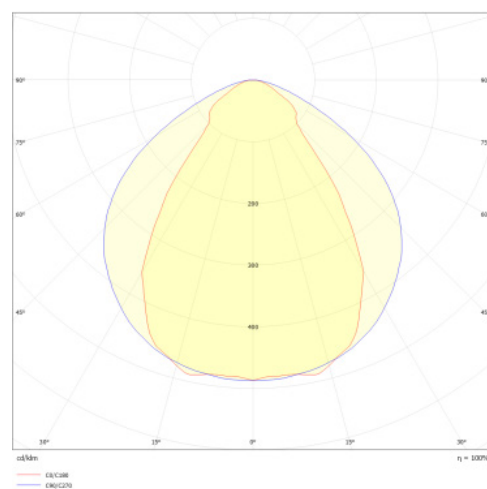

Paramétrage recommandé

Puissance	Courant	Lumen
35W	350mA	4410

Option de paramétrage

25W	250mA	3150lm
35W	350mA	4398lm

Dimensionnement disjoncteur

B10	B13	B16	B20	C10	C13	C16	C20
32	42	52	65	54	70	88	104