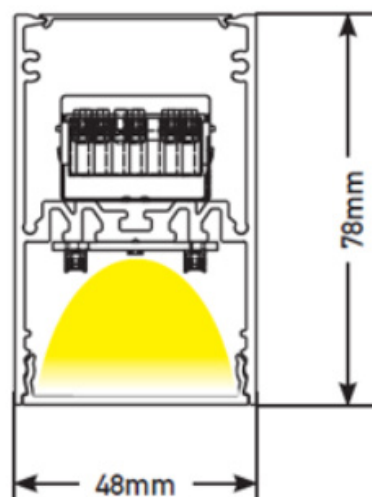

Accessoire d'installation obligatoire (voir page 3)

EN 62471
RG0

Toutes les caractéristiques techniques, ainsi que les indications de poids et de dimensions ont été méticuleusement élaborées. Informations sous réserve d'erreur. Les illustrations de produits servent à titre d'exemple et peuvent différer de l'original.

Données mécaniques

Dimension	1140x48x78mm
Percement	/
Orientable	non
Poids (luminaire)	/Kg
Matière du boîtier	Aluminium
Couleur du boîtier	Noir
Matière de l'optique	Polycarbonate
Aspect réflecteur	microprismatique opale
Type de montage	saillie / suspendu
Filins de sécurité	/