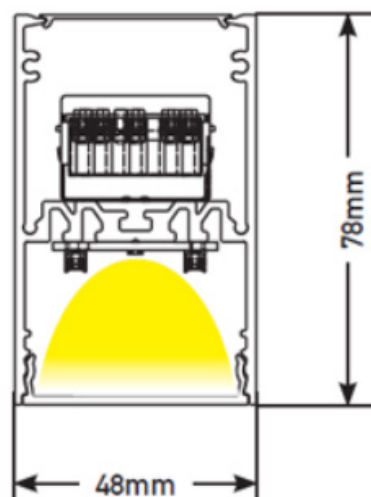

## Données mécaniques

Dimension	1140x48x78mm
Percement	/
Orientable	non
Poids (luminaire)	/Kg
Matière du boîtier	Aluminium
Couleur du boîtier	Noir
Matière de l'optique	Polycarbonate
Aspect réflecteur	microprismatique opale
Type de montage	saillie / suspendu
Filins de sécurité	/