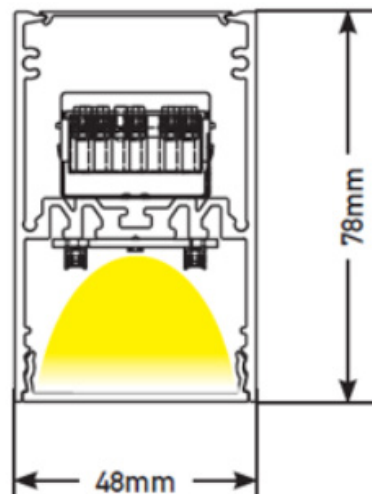

## Données mécaniques

Dimension	1140x48x78mm
Percement	/
Orientable	non
Poids (luminaire)	/Kg
Matière du boîtier	Aluminium
Couleur du boîtier	Blanc
Matière de l'optique	Polycarbonate
Aspect réflecteur	microprismatique opale
Type de montage	saillie / suspendu
Filins de sécurité	/