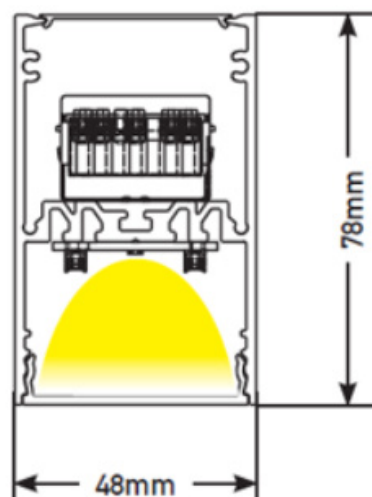

## Données mécaniques

Dimension	1140x48x78mm
Percement	/
Orientable	non
Poids (luminaire)	/Kg
Matière du boîtier	Aluminium
Couleur du boîtier	Blanc
Matière de l'optique	Polycarbonate
Aspect réflecteur	microprismatique opale
Type de montage	saillie / suspendu
Filins de sécurité	/