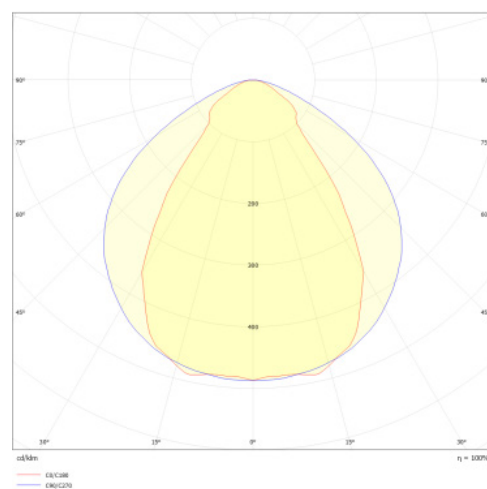

Caractéristiques électriques

Gestion	DALI
Plage de gradation	1-100%
Tension - Fréquence d'entrée	100-240V~ 50/60Hz
Courant par défaut	/
Connectique secteur	Bornier
Facteur de puissance	>0,9
THD	<20%
Ripple	<4%
Tension d'isolement (entre L - N)	1kV
tension d'isolement (entre L/N - T)	2kV
Surtension côté sortie (réf: T)	/