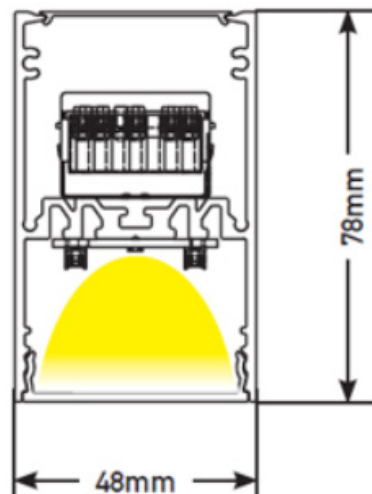

ALPHABET

BY ZAMBELIS

LIT^{ED}

Fiche technique HORIZON

HOR114-003

ligne lumineuse HORIZON 1140mm Noir 3000K
35W Microprismatique opale ON/OFF

Caractéristiques générales

Flux lumineux sortant	4222lm
Puissance	35W
Efficacité lumineuse	121lm/W
Température de couleur	3000K
Optique	Microprismatique opale
Driver inclus	oui
Gestion de driver	ON/OFF
UGR	<19
IRC	80
Macadam	<3
Tension	100-240V~ 50/60Hz
Garantie	5 ans

Données mécaniques

Dimension	1140x48x78mm
Percement	/
Orientable	non
Poids (luminaire)	/Kg
Matière du boîtier	Aluminium
Couleur du boîtier	Noir
Matière de l'optique	Polycarbonate
Aspect réflecteur	microprismatique opale
Type de montage	saillie / suspendu
Filins de sécurité	/