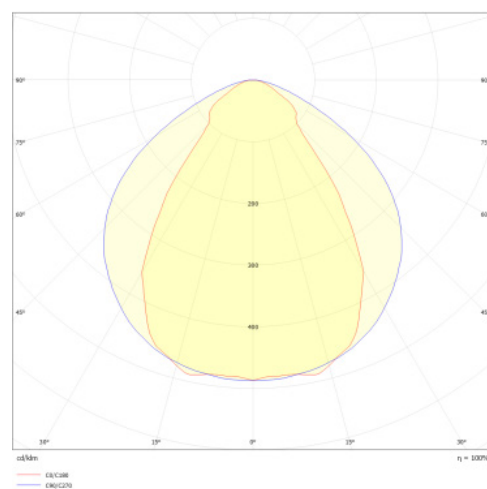

Caractéristiques électriques

Gestion	ON/OFF
Plage de gradation	/
Tension - Fréquence d'entrée	100-240V~ 50/60Hz
Courant par défaut	350
Connectique secteur	Bornier
Facteur de puissance	>0,9
THD	<20%
Ripple	<4
Tension d'isolement (entre L - N)	1Kv
tension d'isolement (entre L/N - T)	2KV
Surtension côté sortie (réf: T)	/