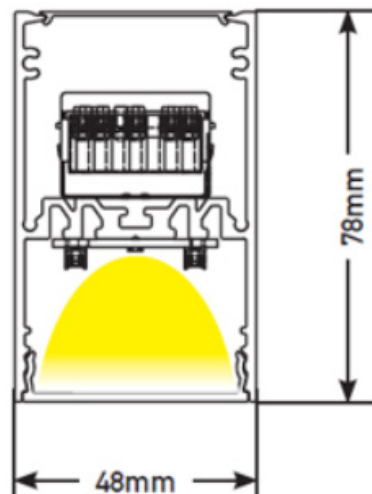

Fiche technique HORIZON

HOR114-001

ligne lumineuse HORIZON 1140mm Blanc 3000K
35W Microprismatique opale ON/OFF

Caractéristiques générales

Flux lumineux sortant	4222lm
Puissance	35W
Efficacité lumineuse	121lm/W
Température de couleur	3000K
Optique	Microprismatique opale
Driver inclus	oui
Gestion de driver	ON/OFF
UGR	<19
IRC	80
Macadam	<3
Tension	100-240V~ 50/60Hz
Garantie	5 ans

Données mécaniques

Dimension	1140x48x78mm
Percement	/
Orientable	non
Poids (luminaire)	/Kg
Matière du boîtier	Aluminium
Couleur du boîtier	Blanc
Matière de l'optique	Polycarbonate
Aspect réflecteur	microprismatique opale
Type de montage	saillie / suspendu
Filins de sécurité	/