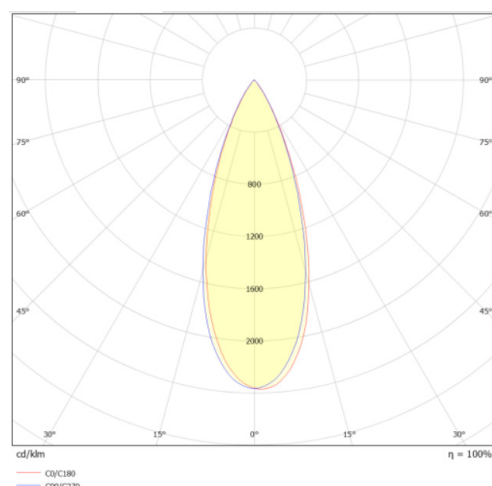

Dimensionnement disjoncteur

B10	B13	B16	B20	C10	C13	C16	C20
/	/	/	/	/	/	/	/