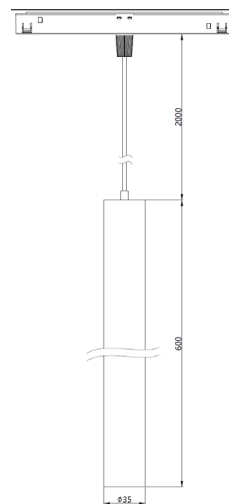

UGR <19

IRC 90

Macadam /

Tension 48V

Garantie 3 ans

RoHS

Toutes les caractéristiques techniques, ainsi que les indications de poids et de dimensions ont été méticuleusement élaborées. Informations sous réserve d'erreur. Les illustrations de produits servent à titre d'exemple et peuvent différer de l'original.

## Données mécaniques

Dimension	35x35x600mm
Percement	/
Orientable	non
Poids (luminaire)	/Kg
Matière du boîtier	Aluminium
Couleur du boîtier	Doré
Matière de l'optique	aluminium
Aspect réflecteur	Doré
Type de montage	rail magnétique 48V
Filins de sécurité	/ 2m