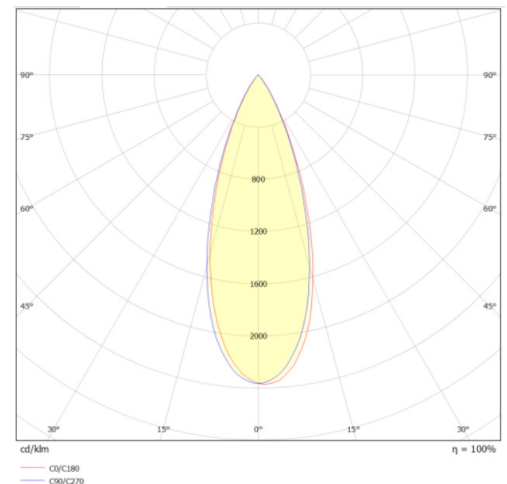

Dimensionnement disjoncteur

B10	B13	B16	B20	C10	C13	C16	C20
/	/	/	/	/	/	/	/