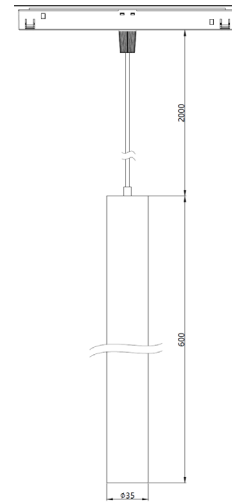

Données mécaniques

Dimension 35x35x600mm

Percement /

Orientable non

Poids (luminaire) /Kg

Matière du boîtier Aluminium

Couleur du boîtier Noir

Matière de l'optique aluminium

Aspect réflecteur Noir

Type de montage rail magnétique 48V

Filins de sécurité / 2m

Informations optiques

Type de source LED BRIDGELUX

Nombre de sources 1

Classe RG /

Caractéristiques électriques

Gestion DALI

Plage de gradation /

Tension - Fréquence d'entrée 48V

Courant par défaut

Connectique secteur adaptateur 48V

Facteur de puissance /

THD <20%

Pst LM ?1

Svm ?0,5

Tension d'isolement (entre L - N) /

Tension d'isolement (entre L/N - T) /

Normes de la source lumineuse

Indice de protection IP20

Protection contre les chocs mécaniques IK02

Compatible CEE non

Essai au fil incandescent 650°C

Durée de vie et maintien de flux (Conforme IEC) 50000h L80B20

Température de stockage /

Température d'usage /

Informations logistiques

Conditionnement par carton 1

Dimension carton 85x85x720mm

Poids net (carton) 0Kg

Code barre produit (EAN) 3665207064315