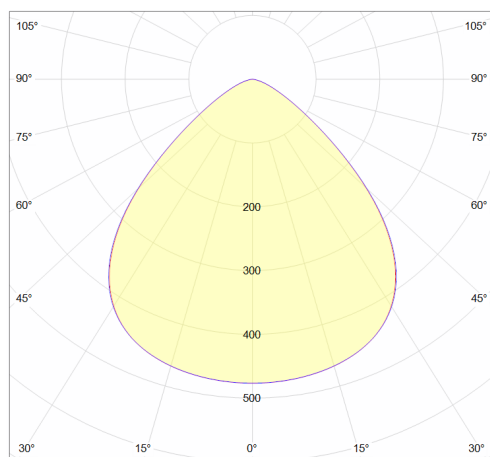

Caractéristiques électriques

Gestion	DALI
Plage de gradation	1%-100%
Tension - Fréquence d'entrée	220-240V~ 50/60Hz
Courant par défaut	
Connectique secteur	câble
Facteur de puissance	0,96
THD	0,1
Ripple	<5%
Tension d'isolement (entre L - N)	6kV
tension d'isolement (entre L/N - T)	10kV
Surtension côté sortie (réf: T)	/