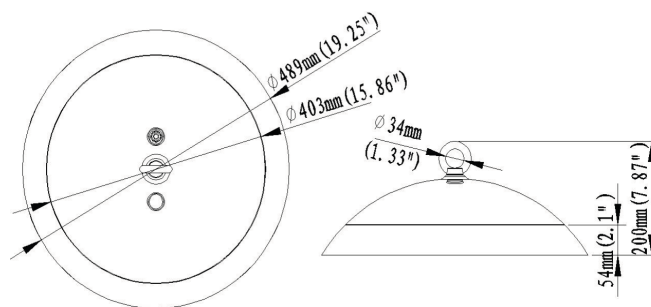

## Données mécaniques

Dimension	489x489x200mm
Percement	/
Orientable	non
Poids (luminaire)	7,2+-0,3Kg
Matière du boîtier	Aluminium
Couleur du boîtier	Blanc
Matière de l'optique	Polycarbonate
Aspect réflecteur	transparent
Type de montage	Anneau de suspension
Filins de sécurité	/
Longueur de filin	/