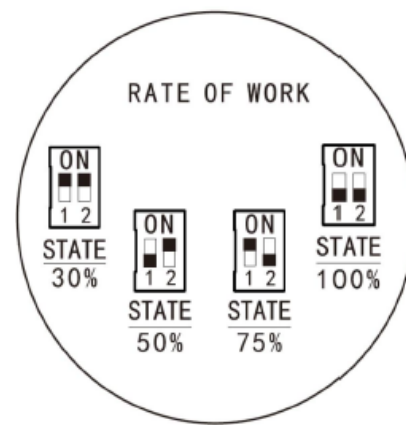

Normes de la source lumineuse

Indice de protection	IP69K
Protection contre les chocs mécaniques	IK10
Compatible CEE	non
Essai au fil incandescent	/
Durée de vie et maintien de flux (Conforme IEC)	100000h L80B20
Température de stockage	/
Température d'usage	/