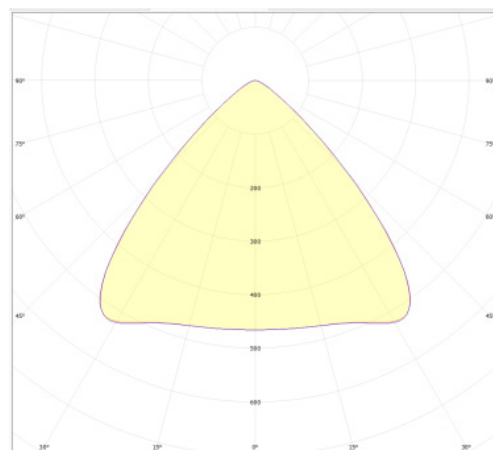

Informations optiques

Type de source	LED
Nombre de sources	1
Classe RG	/