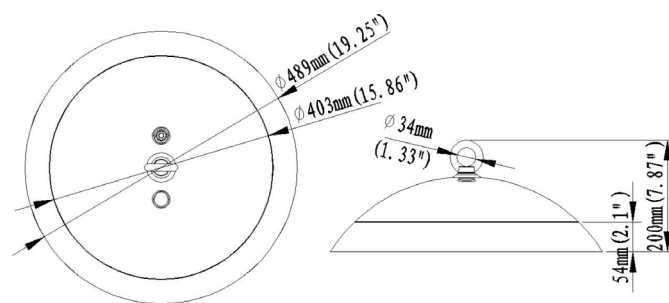

LITED

Fiche technique

FOOD

FOO150-001

Luminaire agroalimentaire FOOD 489mm
Blanc 4000K 150W 90° DALI

Caractéristiques générales

Flux lumineux sortant	21000lm
Puissance	150W
Efficacité lumineuse	140lm/W
Température de couleur	4000K
Optique	90°
Driver inclus	oui
Gestion de driver	DALI
UGR	<25
IRC	80
Macadam	<5
Tension	220-240V~ 50/60Hz
Garantie	5 ans

Certifié NSF

Toutes les caractéristiques techniques, ainsi que les indications de poids et de dimensions ont été méticuleusement élaborées. Informations sous réserve d'erreur. Les illustrations de produits servent à titre d'exemple et peuvent différer de l'original.

Données mécaniques

Dimension	489x489x200mm
Percement	/
Orientable	non
Poids (luminaire)	7,2+-0,3Kg
Matière du boîtier	Aluminium
Couleur du boîtier	Blanc
Matière de l'optique	Polycarbonate
Aspect réflecteur	transparent
Type de montage	Anneau de suspension
Filins de sécurité	/