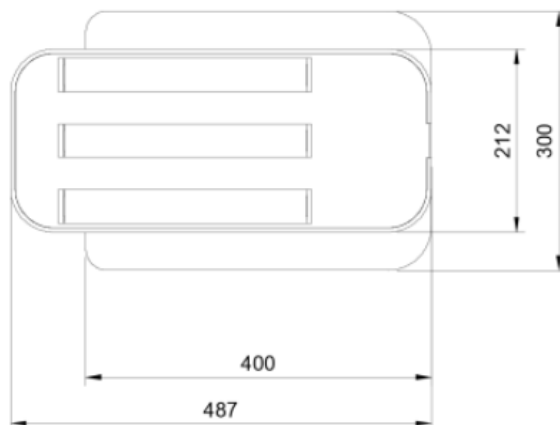

Données mécaniques

Dimension 300x487x1920mm

Percement /

Orientable non

Poids (luminaire) 6.8Kg

Matière du boîtier Aluminium / Chêne

Couleur du boîtier bois

Matière de l'optique Polycarbonate

Aspect réflecteur Noir

Type de montage Sur pied

Filins de sécurité /

Informations optiques

Type de source LED

Nombre de sources 5

Classe RG /

Caractéristiques électriques

Gestion ON/OFF

Plage de gradation /

Tension - Fréquence d'entrée 220-240V~ 50/60Hz

Courant par défaut

Connectique secteur prise 230V

Facteur de puissance >0,90

THD <20%

Pst LM /

Svm /

Tension d'isolement (entre L - N) /

Tension d'isolement (entre L/N - T) /

Normes de la source lumineuse

Indice de protection IP20

Protection contre les chocs mécaniques IK02

Compatible CEE BAR-EQ-110

Essai au fil incandescent 650°C

Durée de vie et maintien de flux (Conforme IEC) 50000h L80B10

Température de stockage /

Température d'usage 0°C ~ +35°C

Informations logistiques

Conditionnement par carton 1

Dimension carton xxmm

Poids net (carton) /Kg

Code barre produit (EAN) 3665207067392