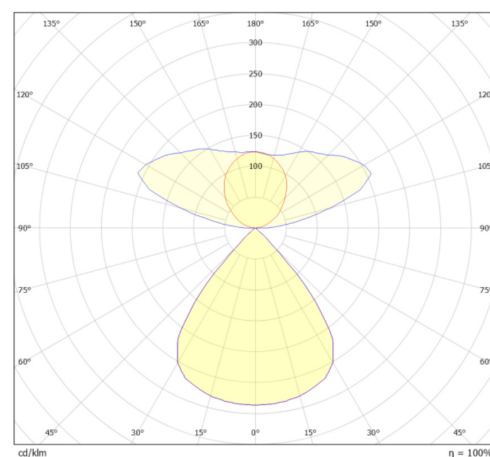

Dimensionnement disjoncteur

B10	B13	B16	B20	C10	C13	C16	C20
/	/	/	/	/	/	/	/