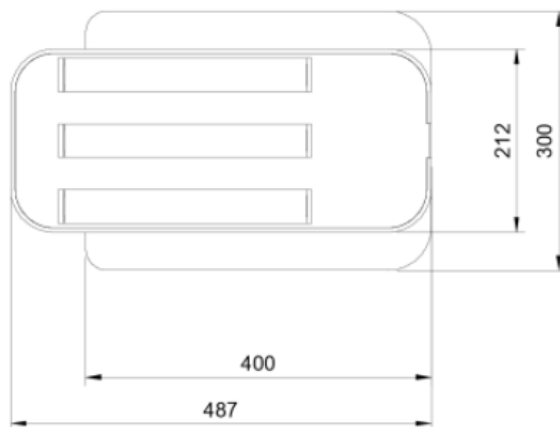

Données mécaniques

Dimension 300x487x1920mm

Percement /

Orientable non

Poids (luminaire) 6,8Kg

Matière du boîtier Aluminium / Chêne

Couleur du boîtier bois

Matière de l'optique Polycarbonate

Aspect réflecteur Noir

Type de montage Sur pied

Filins de sécurité /

Longueur de filin /

Informations optiques

Type de source LED

Nombre de sources 5

Classe RG /

Caractéristiques électriques

Gestion ON/OFF

Plage de gradation /

Tension - Fréquence d'entrée 220-240V~ 50/60Hz

Courant par défaut

Connectique secteur /

Facteur de puissance >0,90

THD <20%

Pst LM /

Svm /

Tension d'isolement (entre L - N) /

Tension d'isolement (entre L/N - T) /

Normes de la source lumineuse

Indice de protection IP20

Protection contre les chocs mécaniques IK02

CEE BAR-EQ-110

Essai au fil incandescent 650°C

Durée de vie et maintien de flux (Conforme IEC) 50000h L80B10

Température de stockage /

Température d'usage 0°C ~ +35°C

Informations logistiques

Conditionnement par carton /

Dimension carton xxmm

Poids net (carton) /Kg

Code barre produit (EAN) 3665207067392