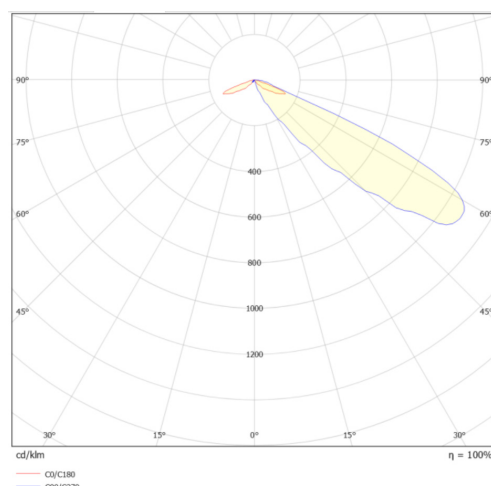

Informations optiques

Type de source	LED 3030
Nombre de sources	1
Classe RG	1