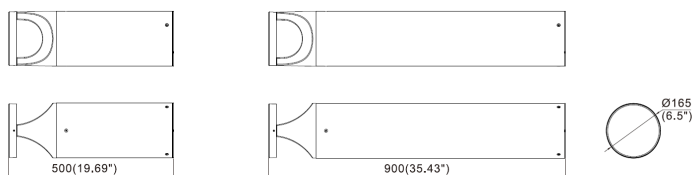

installation avec vis anti vandal

Toutes les caractéristiques techniques, ainsi que les indications de poids et de dimensions ont été méticuleusement élaborées. Informations sous réserve d'erreur. Les illustrations de produits servent à titre d'exemple et peuvent différer de l'original.

Données mécaniques

Dimension	165x165xmm
Percement	/
Orientable	non
Poids (luminaire)	2.66Kg
Matière du boîtier	Aluminium
Couleur du boîtier	Noir RAL9017
Matière de l'optique	Polycarbonate
Aspect réflecteur	Lentille
Type de montage	vissé sur mât
Filins de sécurité	/

Informations logistiques

Conditionnement par carton	1
Dimension carton	420x420x230mm
Poids net (carton)	5.6Kg
Code barre produit (EAN)	3665207066692

Dimensionnement disjoncteur

B10	B13	B16	B20	C10	C13	C16	C20
13	/	20	/	21	/	34	/