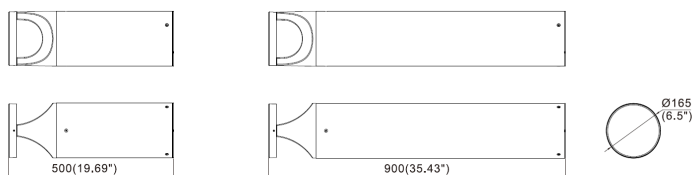

ULOR
<1%

Toutes les caractéristiques techniques, ainsi que les indications de poids et de dimensions ont été méticuleusement élaborées. Informations sous réserve d'erreur. Les illustrations de produits servent à titre d'exemple et peuvent différer de l'original.

Données mécaniques

Dimension	165x165xmm
Percement	/
Orientable	non
Poids (luminaire)	2,66Kg
Matière du boîtier	Aluminium
Couleur du boîtier	Noir RAL9017
Matière de l'optique	Polycarbonate
Aspect réflecteur	Lentille
Type de montage	vissé sur mât
Filins de sécurité	/
Longueur de filin	/

Informations logistiques

Conditionnement par carton	1
Dimension carton	420x420x230mm
Poids net (carton)	4,5Kg
Code barre produit (EAN)	3665207066692

Dimensionnement disjoncteur

B10	B13	B16	B20	C10	C13	C16	C20
13	/	20	/	21	/	34	/