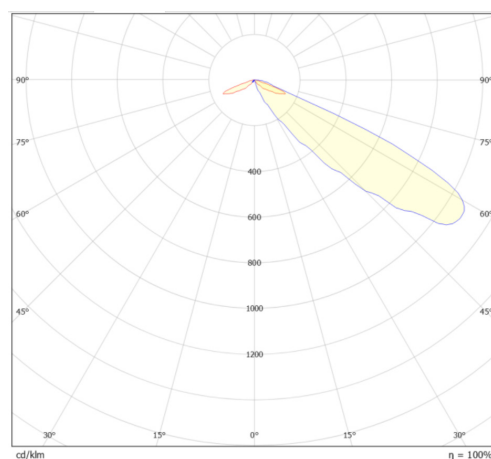

Informations optiques

Type de source	LED 3030
Nombre de sources	1
Classe RG	1