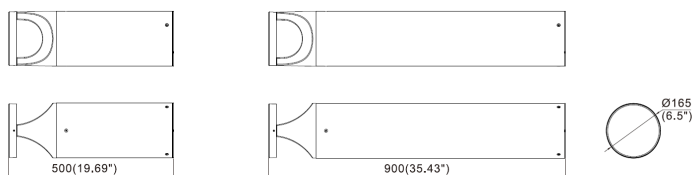

LIT^{ED}

Fiche technique

EOS

EOS14-003

borne extérieur EOS 165mm Noir RAL9017 Lentille 3000K 14W Asymétrique ON/OFF

Caractéristiques générales

Flux lumineux sortant	1190lm
Puissance	14W
Efficacité lumineuse	85lm/W
Température de couleur	3000K
Optique	Asymétrique
Driver inclus	oui
Gestion de driver	ON/OFF
UGR	/
IRC	80
Macadam	<5
Tension	220-240V~ 50/60Hz
Garantie	5 ans

installation avec vis anti vandal

Toutes les caractéristiques techniques, ainsi que les indications de poids et de dimensions ont été méticuleusement élaborées. Informations sous réserve d'erreur. Les illustrations de produits servent à titre d'exemple et peuvent différer de l'original.

Données mécaniques

Dimension	165x165xmm
Percement	/
Orientable	non
Poids (luminaire)	2.66Kg
Matière du boîtier	Aluminium
Couleur du boîtier	Noir RAL9017
Matière de l'optique	Polycarbonate
Aspect réflecteur	Lentille
Type de montage	vissé sur mât
Filins de sécurité	/

Informations logistiques

Conditionnement par carton	1
Dimension carton	380x380x230mm
Poids net (carton)	4.5Kg
Code barre produit (EAN)	3665207066708

Dimensionnement disjoncteur

B10	B13	B16	B20	C10	C13	C16	C20
50	65	79	99	82	108	132	166