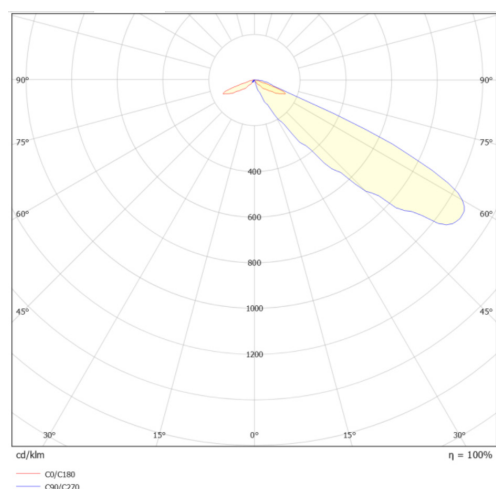

Caractéristiques électriques

Gestion	ON/OFF
Plage de gradation	/
Tension - Fréquence d'entrée	220-240V~ 50/60Hz
Courant par défaut	
Connectique secteur	cable 1m
Facteur de puissance	0,9
THD	<20%
Ripple	0,5
Tension d'isolement (entre L - N)	/
tension d'isolement (entre L/N - T)	/
Surtension côté sortie (réf: T)	/