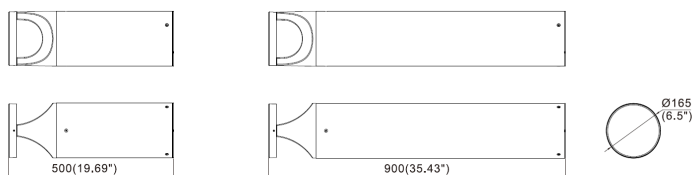

LIT^{ED}

Fiche technique

EOS

EOS14-003

borne extérieur EOS 165mm Noir RAL9017 Lentille 3000K 14W Asymétrique ON/OFF

Caractéristiques générales

Flux lumineux sortant	1190lm
Puissance	14W
Efficacité lumineuse	85lm/W
Température de couleur	3000K
Optique	Asymétrique
Driver inclus	oui
Gestion de driver	ON/OFF
UGR	/
IRC	80
Macadam	<5
Tension	220-240V~ 50/60Hz
Garantie	5 ans

ULOR
<1%

Toutes les caractéristiques techniques, ainsi que les indications de poids et de dimensions ont été méticuleusement élaborées. Informations sous réserve d'erreur. Les illustrations de produits servent à titre d'exemple et peuvent différer de l'original.

Données mécaniques

Dimension	165x165xmm
Percement	/
Orientable	non
Poids (luminaire)	2,66Kg
Matière du boîtier	Aluminium
Couleur du boîtier	Noir RAL9017
Matière de l'optique	Polycarbonate
Aspect réflecteur	Lentille
Type de montage	vissé sur mât
Filins de sécurité	/
Longueur de filin	/

Informations logistiques

Conditionnement par carton	1
Dimension carton	380x380x230mm
Poids net (carton)	3,5Kg
Code barre produit (EAN)	3665207066708

Dimensionnement disjoncteur

B10	B13	B16	B20	C10	C13	C16	C20
50	65	79	99	82	108	132	166