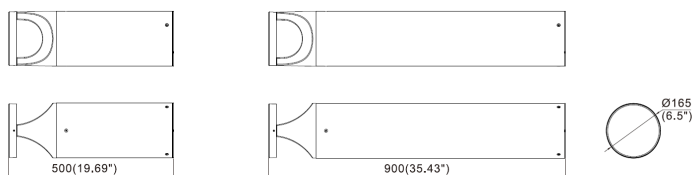

## Données mécaniques

Dimension	165x165xmm
Percement	/
Orientable	non
Poids (luminaire)	2.66Kg
Matière du boîtier	Aluminium
Couleur du boîtier	Noir RAL9017
Matière de l'optique	Polycarbonate
Aspect réflecteur	Lentille
Type de montage	vissé sur mât
Filins de sécurité	/