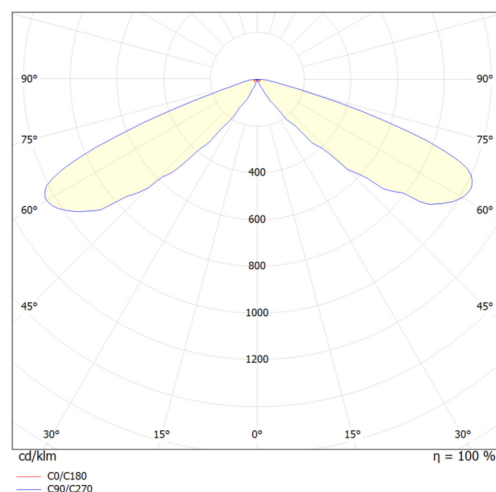

Informations optiques

Type de source	LED 3030
Nombre de sources	1
Classe RG	1

Caractéristiques électriques

Gestion	DALI 2 DT6
Plage de gradation	1-100%
Tension - Fréquence d'entrée	220-240V~ 50/60Hz
Courant par défaut	/
Connectique secteur	cable 1m
Facteur de puissance	>0,92
THD	<15%
Ripple	<10%
Tension d'isolement (entre L - N)	/
tension d'isolement (entre L/N - T)	/
Surtension côté sortie (réf: T)	/

Normes de la source lumineuse

Indice de protection	IP66
Protection contre les chocs mécaniques	IK10
Compatible CEE	non
Essai au fil incandescent	650°C
Durée de vie et maintien de flux (Conforme IEC)	70000h L80B20
Température de stockage	/
Température d'usage	-30°C +50°C

Informations logistiques

Conditionnement par carton	1
Dimension carton	420x420x230mm
Poids net (carton)	5.4Kg
Code barre produit (EAN)	3665207066715

Dimensionnement disjoncteur

B10	B13	B16	B20	C10	C13	C16	C20
13	/	20	/	21	/	34	/