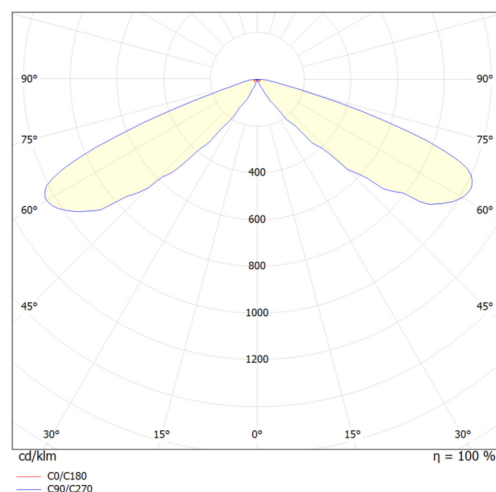

Informations optiques

Type de source	LED 3030
Nombre de sources	1
Classe RG	1

Caractéristiques électriques

Gestion	DALI 2 DT6
Plage de gradation	1-100%
Tension - Fréquence d'entrée	220-240V~ 50/60Hz
Courant par défaut	
Connectique secteur	cable 1m
Facteur de puissance	>0,92
THD	<15%
Ripple	<10%
Tension d'isolement (entre L - N)	/
tension d'isolement (entre L/N - T)	/
Surtension côté sortie (réf: T)	/

Normes de la source lumineuse

Indice de protection	IP66
Protection contre les chocs mécaniques	IK10
CEE	RES-EC-104 (cas n°2)
Essai au fil incandescent	650°C
Durée de vie et maintien de flux (Conforme IEC)	70000h L80B20
Température de stockage	/
Température d'usage	-30°C +50°C

Informations logistiques

Conditionnement par carton	1
Dimension carton	420x420x230mm
Poids net (carton)	4,3Kg
Code barre produit (EAN)	3665207066715

Dimensionnement disjoncteur

B10	B13	B16	B20	C10	C13	C16	C20
13	/	20	/	21	/	34	/