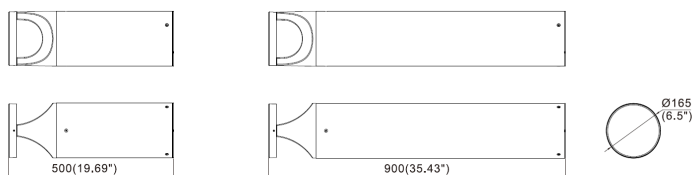

LIT^{ED}

Fiche technique EOS

EOS14-002

borne extérieur EOS 165mm Noir RAL9017 Len-
tille 3000K 14W Double asymétrique DALI

Caractéristiques générales

Flux lumineux sortant	1190lm
Puissance	14W
Efficacité lumineuse	85lm/W
Température de couleur	3000K
Optique	Double asymétrique
Driver inclus	oui
Gestion de driver	DALI
UGR	/
IRC	80
Macadam	<5
Tension	220-240V~ 50/60Hz
Garantie	5 ans

ULOR
<1%

Toutes les caractéristiques techniques, ainsi que les indications de poids et de dimensions ont été méticuleusement élaborées. Informations sous réserve d'erreur. Les illustrations de produits servent à titre d'exemple et peuvent différer de l'original.

Données mécaniques

Dimension	165x165xmm
Percement	/
Orientable	non
Poids (luminaire)	2,66Kg
Matière du boîtier	Aluminium
Couleur du boîtier	Noir RAL9017
Matière de l'optique	Polycarbonate
Aspect réflecteur	Lentille
Type de montage	vissé sur mât
Filins de sécurité	/
Longueur de filin	/

Informations logistiques

Conditionnement par carton	1
Dimension carton	420x420x230mm
Poids net (carton)	4,3Kg
Code barre produit (EAN)	3665207066715

Dimensionnement disjoncteur

B10	B13	B16	B20	C10	C13	C16	C20
13	/	20	/	21	/	34	/