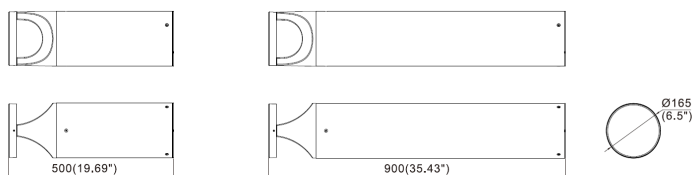

Fiche technique EOS

EOS14-001

borne extérieur EOS 165mm Noir RAL9017 Len-
tille 3000K 14W Double asymétrique ON/OFF

Caractéristiques générales

Flux lumineux sortant	1190lm
Puissance	14W
Efficacité lumineuse	85lm/W
Température de couleur	3000K
Optique	Double asymétrique
Driver inclus	oui
Gestion de driver	ON/OFF
UGR	/
IRC	80
Macadam	<5
Tension	220-240V~ 50/60Hz
Garantie	5 ans

installation avec vis anti vandal

Toutes les caractéristiques techniques, ainsi que les indications de poids et de dimensions ont été méticuleusement élaborées. Informations sous réserve d'erreur. Les illustrations de produits servent à titre d'exemple et peuvent différer de l'original.

Données mécaniques

Dimension	165x165xmm
Percement	/
Orientable	non
Poids (luminaire)	2.66Kg
Matière du boîtier	Aluminium
Couleur du boîtier	Noir RAL9017
Matière de l'optique	Polycarbonate
Aspect réflecteur	Lentille
Type de montage	vissé sur mât
Filins de sécurité	/

Informations logistiques

Conditionnement par carton	1
Dimension carton	380x380x230mm
Poids net (carton)	4.3Kg
Code barre produit (EAN)	3665207066722

Dimensionnement disjoncteur

B10	B13	B16	B20	C10	C13	C16	C20
50	65	79	99	82	108	132	166