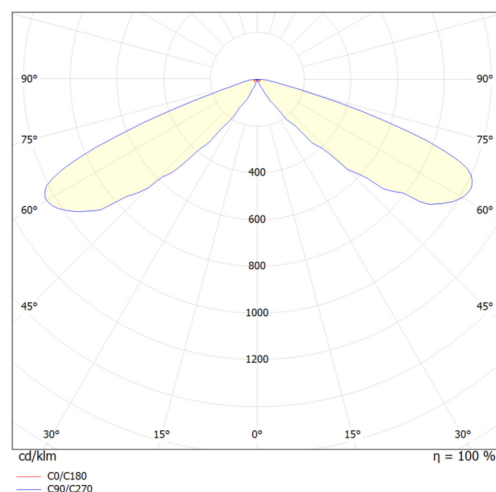

Informations optiques

Type de source	LED 3030
Nombre de sources	1
Classe RG	1

Caractéristiques électriques

Gestion	ON/OFF
Plage de gradation	/
Tension - Fréquence d'entrée	220-240V~ 50/60Hz
Courant par défaut	/
Connectique secteur	cable lm
Facteur de puissance	0.9
THD	<20%
Ripple	0.5
Tension d'isolement (entre L - N)	/
tension d'isolement (entre L/N - T)	/
Surtension côté sortie (réf: T)	/

Normes de la source lumineuse

Indice de protection	IP66
Protection contre les chocs mécaniques	IK10
Compatible CEE	non
Essai au fil incandescent	650°C
Durée de vie et maintien de flux (Conforme IEC)	70000h L80B20
Température de stockage	/
Température d'usage	-30°C +50°C

Informations logistiques

Conditionnement par carton	1
Dimension carton	380x380x230mm
Poids net (carton)	4.3Kg
Code barre produit (EAN)	3665207066722

Dimensionnement disjoncteur

B10	B13	B16	B20	C10	C13	C16	C20
50	65	79	99	82	108	132	166