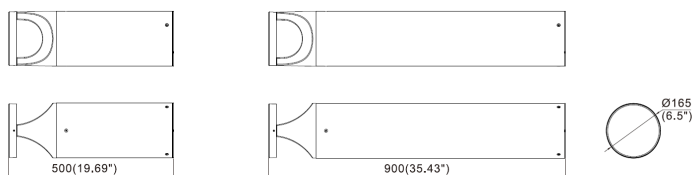

ULOR  
<1%

Toutes les caractéristiques techniques, ainsi que les indications de poids et de dimensions ont été méticuleusement élaborées. Informations sous réserve d'erreur. Les illustrations de produits servent à titre d'exemple et peuvent différer de l'original.

## Données mécaniques

Dimension	165x165xmm
Percement	/
Orientable	non
Poids (luminaire)	2,66Kg
Matière du boîtier	Aluminium
Couleur du boîtier	Noir RAL9017
Matière de l'optique	Polycarbonate
Aspect réflecteur	Lentille
Type de montage	vissé sur mât
Filins de sécurité	/
Longueur de filin	/