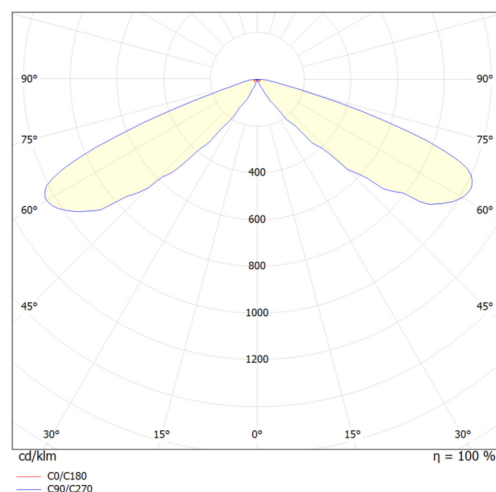

Informations optiques

Type de source	LED 3030
Nombre de sources	1
Classe RG	1

Caractéristiques électriques

Gestion	ON/OFF
Plage de gradation	/
Tension - Fréquence d'entrée	220-240V~ 50/60Hz
Courant par défaut	
Connectique secteur	cable 1m
Facteur de puissance	0,9
THD	<20%
Ripple	0,5
Tension d'isolement (entre L - N)	/
tension d'isolement (entre L/N - T)	/
Surtension côté sortie (réf: T)	/

Normes de la source lumineuse

Indice de protection	IP66
Protection contre les chocs mécaniques	IK10
CEE	RES-EC-104 (cas n°2)
Essai au fil incandescent	650°C
Durée de vie et maintien de flux (Conforme IEC)	70000h L80B20
Température de stockage	/
Température d'usage	-30°C +50°C

Informations logistiques

Conditionnement par carton	1
Dimension carton	380x380x230mm
Poids net (carton)	3,3Kg
Code barre produit (EAN)	3665207066722

Dimensionnement disjoncteur

B10	B13	B16	B20	C10	C13	C16	C20
50	65	79	99	82	108	132	166