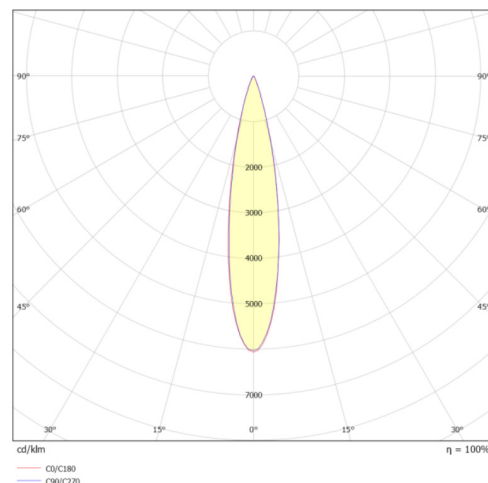

Caractéristiques électriques

Gestion	ON/OFF
Plage de gradation	/
Tension - Fréquence d'entrée	230V~ 50/60Hz
Courant par défaut	/
Connectique secteur	câble 50cm
Facteur de puissance	0.9
THD	0.15
Ripple	0.1
Tension d'isolement (entre L - N)	/
tension d'isolement (entre L/N - T)	/
Surtension côté sortie (réf: T)	/