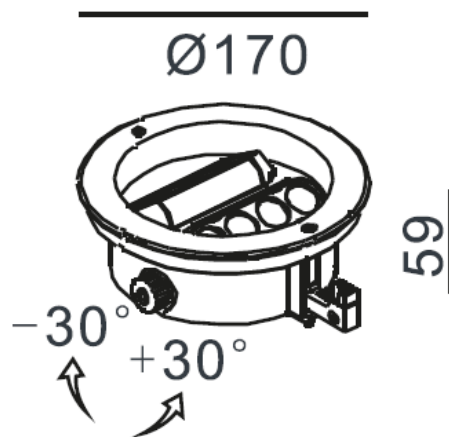

LIT^{ED}

Fiche technique

BAPLA

BAP13-001

Encastré extérieur BAPLA 170mm Gris 3000K
8x1.5W 2x20° ON/OFF

Caractéristiques générales

Flux lumineux sortant	2x648lm
Puissance	8x1.5W
Efficacité lumineuse	100lm/W
Température de couleur	3000K
Optique	2x20°
Driver inclus	oui
Gestion de driver	ON/OFF
UGR	/
IRC	90
Macadam	<3
Tension	230V~ 50/60Hz
Garantie	5 ans

Installé obligatoirement avec boîtier d'encastrement : BAP13-ENC

Toutes les caractéristiques techniques, ainsi que les indications de poids et de dimensions ont été méticuleusement élaborées. Informations sous réserve d'erreur. Les illustrations de produits servent à titre d'exemple et peuvent différer de l'original.

Données mécaniques

Dimension	170x170x59mm
Percement	/
Orientable	oui +-30°
Poids (luminaire)	/Kg
Matière du boîtier	Inox 316L
Couleur du boîtier	Gris
Matière de l'optique	Verre
Aspect réflecteur	transparent
Type de montage	Encastré de sol
Filins de sécurité	non concerné non concerné