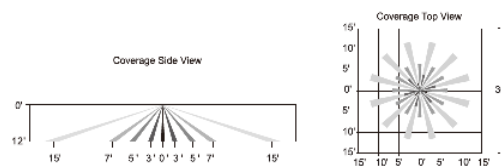

Détection

Type de détecteur	Détection présence et luminosité PIR
Fonction proposé	ON/OFF / corridor
Mode de paramétrage	switch
Montage	intégré

information non exhaustive, se référer à la notice d'installation AZURE, pour en connaître les spécifications détaillées ainsi que son installation.

Drivers, capteurs et accessoires compatibles

Photo	Références	Désignation	Courant par défaut
	ACC-RECOUVRE	Accessoire de recouvrement pour luminaire LITED	
	6060E-005	Accessoire kit CADRE ENCASTRE 630mm Blanc RAL9016	
	6060CA-005	Accessoire CADRE SAILLIE 600x600mm Blanc RAL9016	
	60FY	Accessoire FILIN DE SUSPENSION EN Y pour panneaux 595mm	
	AZU-TEL	Télécommande de contrôle pour AZURE