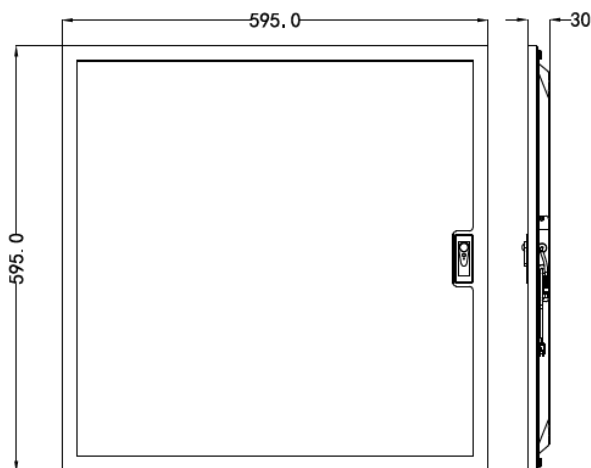

Toutes les caractéristiques techniques, ainsi que les indications de poids et de dimensions ont été méticuleusement élaborées. Informations sous réserve d'erreur. Les illustrations de produits servent à titre d'exemple et peuvent différer de l'original.

Données mécaniques

Dimension	595x595x30mm
Percement	/
Orientable	non
Poids (luminaire)	1,6Kg
Matière du boîtier	Aluminium
Couleur du boîtier	Blanc RAL9016
Matière de l'optique	PS
Aspect réflecteur	Prismatique
Type de montage	LAY IN
Filins de sécurité	oui prémonté
Longueur de filin	1,2m