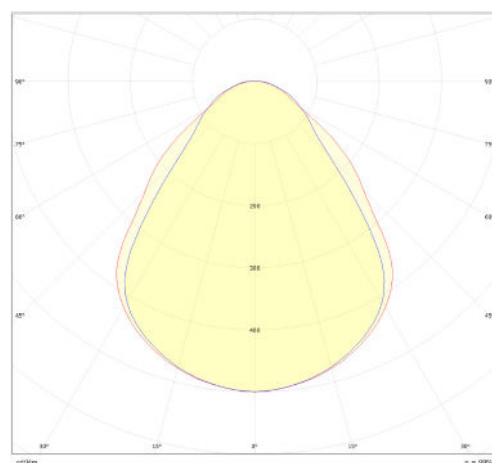

Informations électrique source

Connecteur sur la source lumineuse	JM + connecteur pour capteur 10cm
Courant source	1000 mA
Tension nominale	/ Vdc
Classe énergétique	F