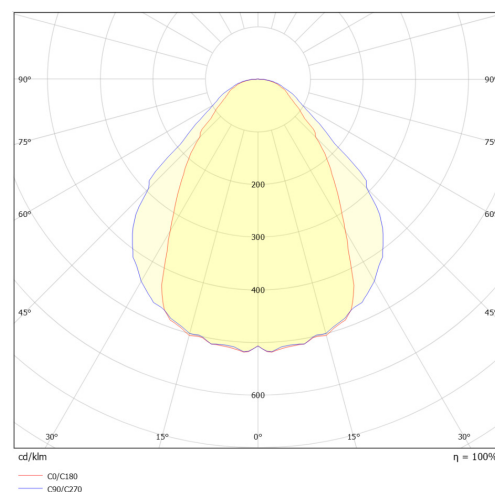

Caractéristiques électriques

Gestion	DALI
Plage de gradation	/
Tension - Fréquence d'entrée	220-240V~ 50/60Hz
Courant par défaut	/
Connectique secteur	Bornier
Facteur de puissance	/
THD	<20%
Ripple	/
Tension d'isolement (entre L - N)	/
tension d'isolement (entre L/N - T)	/
Surtension côté sortie (réf: T)	/