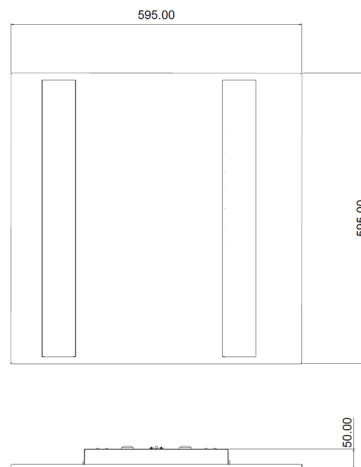

LIT^{ED}

Fiche technique AURA

AUR6060-105

Panneau AURA 595mm Blanc RAL9016 2700-6500K 23W Prismatique DALI DT8

Caractéristiques générales

Flux lumineux sortant	3300lm
Puissance	23W
Efficacité lumineuse	143lm/W
Température de couleur	2700-6500K
Optique	Prismatique
Driver inclus	oui
Gestion de driver	DALI DT8
UGR	<19
IRC	80
Macadam	<3
Tension	220-240V~ 50/60Hz
Garantie	5 ans

Données mécaniques

Dimension	595x595x50mm
Perçement	/
Orientable	non
Poids (luminaire)	3,8Kg
Matière du boîtier	Acier
Couleur du boîtier	Blanc RAL9016
Matière de l'optique	PMMA
Aspect réflecteur	Prismatique
Type de montage	LAY IN
Filins de sécurité	intégré
Longueur de filin	1,7m