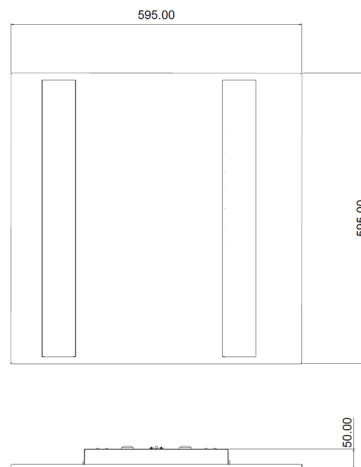

## Données mécaniques

Dimension	595x595x50mm
Percement	/
Orientable	non
Poids (luminaire)	3,8Kg
Matière du boîtier	Acier
Couleur du boîtier	Blanc RAL9016
Matière de l'optique	PMMA
Aspect réflecteur	Prismatique
Type de montage	LAY IN
Filins de sécurité	intégré
Longueur de filin	1,7m