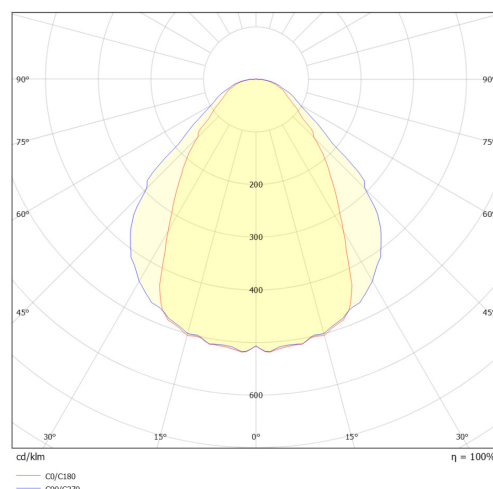

Caractéristiques électriques

Gestion	DALI2, DSI, switchDIM, corridor
Plage de gradation	1-100%
Tension - Fréquence d'entrée	220-240V~ 50/60Hz
Courant par défaut	/
Connectique secteur	Bornier
Facteur de puissance	>0,9
THD	<10%
Ripple	±1,5%
Tension d'isolement (entre L - N)	1kV
tension d'isolement (entre L/N - T)	2kV
Surtension côté sortie (réf: T)	<2kV