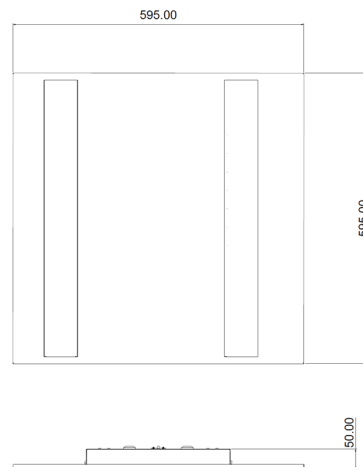

## Données mécaniques

Dimension	595x595x50mm
Perçement	/
Orientable	non
Poids (luminaire)	3,8Kg
Matière du boîtier	Acier
Couleur du boîtier	Blanc RAL9016
Matière de l'optique	PMMA
Aspect réflecteur	Prismatique
Type de montage	LAY IN
Filins de sécurité	intégré
Longueur de filin	1,7m