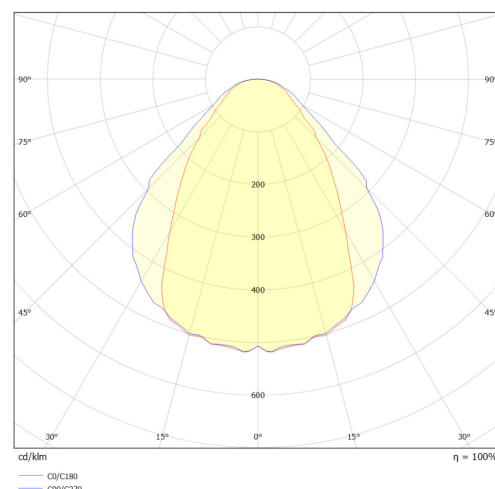

Caractéristiques électriques

Gestion	DALI2, DSI, switchDIM, corridor
Plage de gradation	1-100%
Tension - Fréquence d'entrée	220-240V~ 50/60Hz
Courant par défaut	/
Connectique secteur	Bornier
Facteur de puissance	>0,9
THD	<10%
Ripple	±1,5%
Tension d'isolement (entre L - N)	1kV
tension d'isolement (entre L/N - T)	2kV
Surtension côté sortie (réf: T)	<2kV